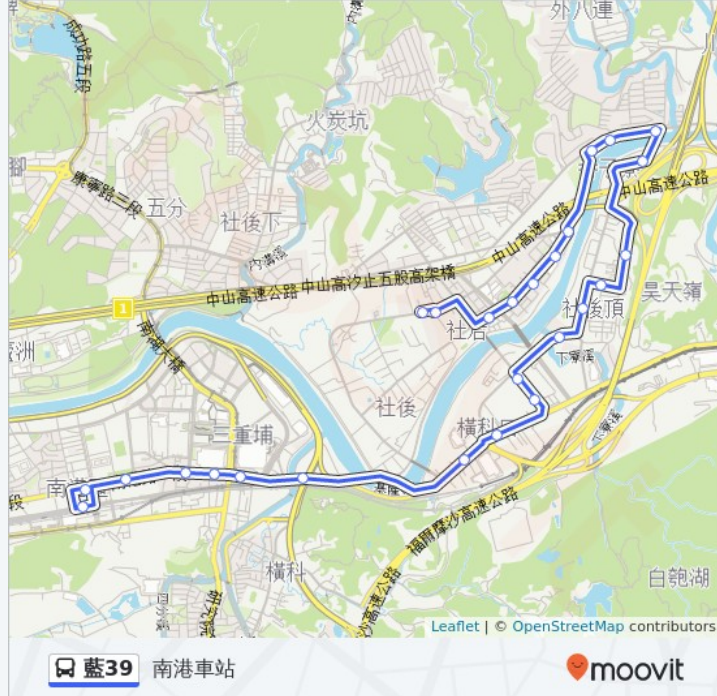

## 方向: 汐止社后

22 站

[查看服務時間表](#)

南港高工

2 3 5 號 南港路一段, Taipei

南港

1 5 3 號 南港路一段, Taipei

捷運南港展覽館站(南港路)