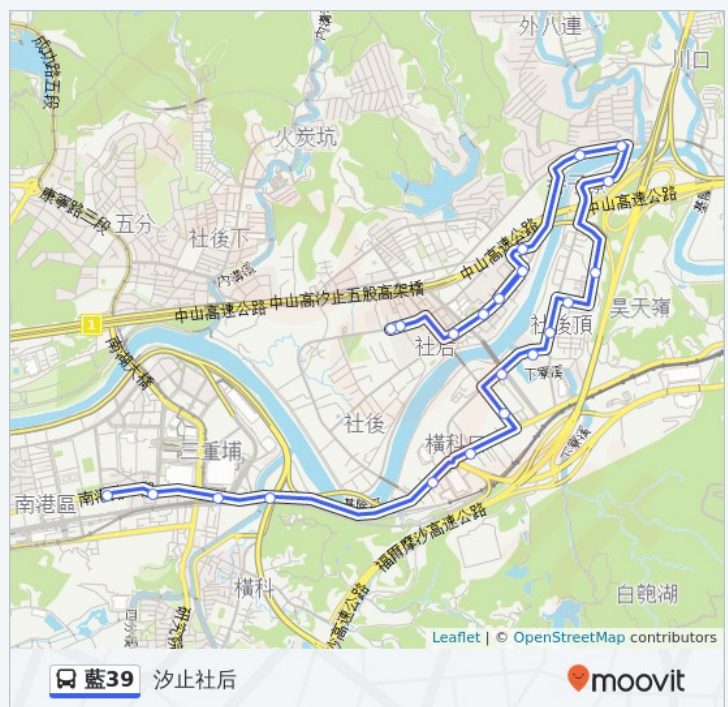

## 巴士藍39的服務時間表

往汐止社后方向的時間表

星期日	06:00 - 23:30
星期一	06:00 - 23:30
星期二	06:00 - 23:30
星期三	06:00 - 23:30
星期四	06:00 - 23:30
星期五	06:00 - 23:30
星期六	06:00 - 23:30

## 巴士藍39的資訊

方向: 汐止社后

站點數量: 22

行車時間: 20 分

途經車站: 南港高工, 南港, 捷運南港展覽館站(南港路), 橫科, 富信飯店, 南樟樹灣, 樟樹灣, 工建路, 水都社區, 樟樹國中, 樟樹國小, 開山宮, 樟江大橋二, 樟江大橋 (伯爵一代), 伯爵山莊, 康福里, 生活大國社區, 柏克力托兒所, 台北奇蹟, 理明社區, 社后消防隊, 北峰站

1 8 6 號 福德一路, Taipei