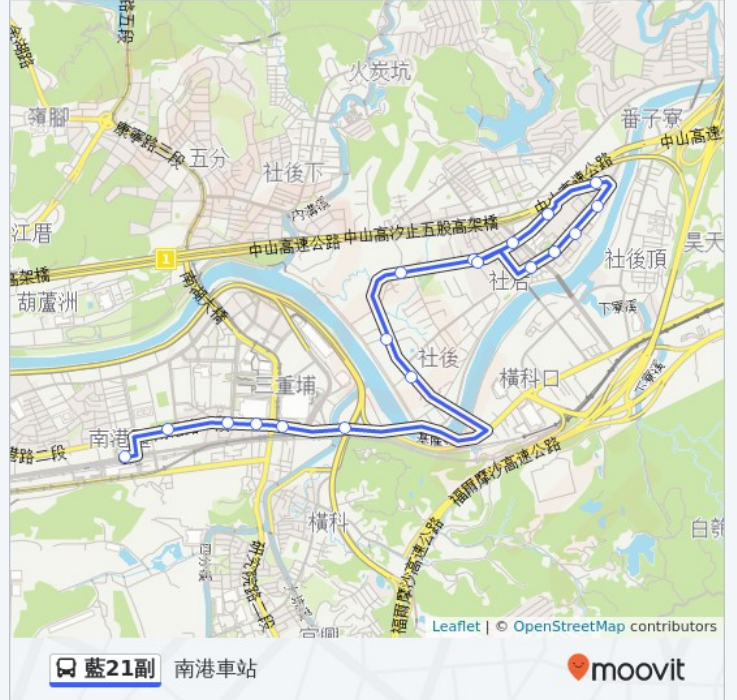

#### 巴士藍21副的資訊

方向: 南港車站

站點數量: 18

行車時間: 18 分

途經車站: 社后消防隊, 理明社區, 台北奇蹟, 柏克力托兒所, 生活大國社區, 康福里, 興福里, 大汐止百貨, 社后消防隊, 南陽街口, 臨時站, 南陽街郵務中心, 橫科, 捷運南港展覽館站(南港路), 南港展覽館, 南港, 南港高工, 南港車站

3 2 號 南港路一段, Taipei

南港展覽館

7 7 號 南港路一段, Taipei

## 方向: 汐止社后

17 站

[查看服務時間表](#)

南港行政中心

356 南港路一段, Taipei

南港高工

2 3 5 號 南港路一段, Taipei

南港