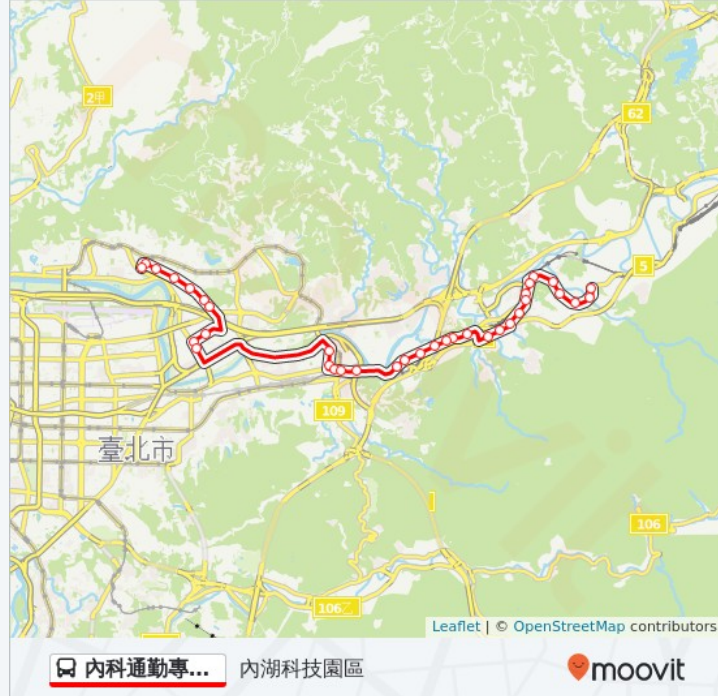

1 2 9 號 大同路二段, Taipei

汐科南站

1 1 號 大同路二段, Taipei

昊天嶺

5 0 7 號 大同路一段, Taipei

聯合報總部

4 0 5 號 大同路一段, Taipei

樟樹灣/大同中興路口

3 2 9 號 大同路一段, Taipei

南樟樹灣

2 2 7 號 大同路一段, Taipei

天良電視台

1 5 1 號 大同路一段, Taipei

橫科

民權街一段, Taipei

捷運南港展覽館站(南港路)

3 2 號 南港路一段, Taipei

南港展覽館

7 7 號 南港路一段, Taipei

南港軟體園區南站

Sanchong Road, Taipei

南港軟體園區北站

3 9 號 三重路, Taipei

新湖一路口

新湖舊宗路口

159 舊宗路一段, Taipei

精技大樓

2 5 1 號 新湖二路, Taipei

麗寶大樓

3 2 號 瑞光路, Taipei

公館山

1 0 6 號 瑞光路, Taipei

瑞光路

2 4 5 號 瑞光路, Taipei

瑞光港墘路口

3 5 6 號 瑞光路, Taipei

仁寶大樓

502 瑞光路, Taipei

基湖路口

6 3 9 號 瑞光路, Taipei

基湖站