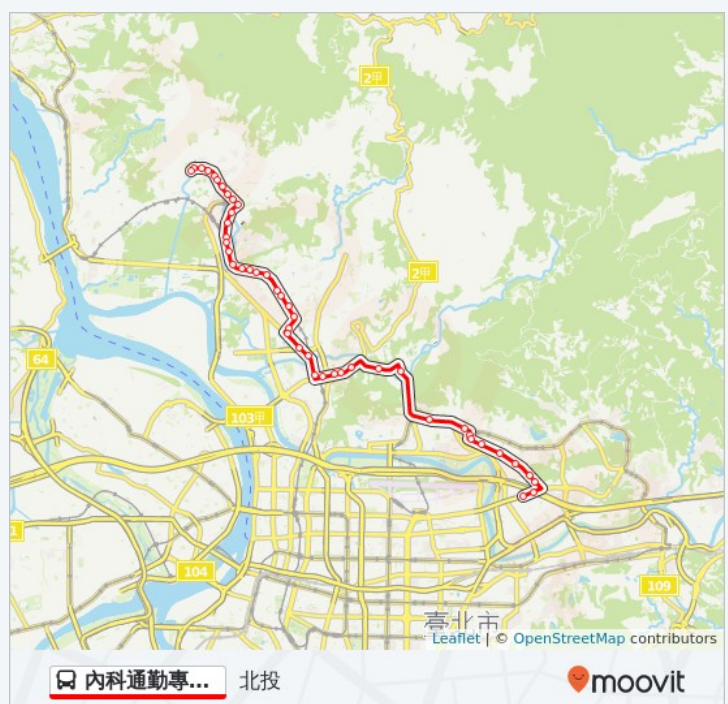

巴士內科通勤專車16的資訊

方向: 北投

站點數量: 46

行車時間: 76 分

途經車站: 民權大橋, 時報廣場, 麗寶大樓, 公館山, 瑞光路, 瑞光港墘路口, 仁寶大樓, 基湖路口, 內湖基湖路口, 治馨新村, 捷運劍南路站, 外雙溪(故宮), 東吳大學(錢穆故居), 泰北中學, 士林官邸(中正), 福林國小, 捷運士林站(中正), 士林, 捷運芝山站一, 捷運芝山站(文林), 中正高中, 明德國中, 捷運明德站(東華), 自強街口(東華), 捷運石牌站(東華), 義理街口, 陽明大學(東華), 健行新村(東華), 捷運唭哩岸站一(東華), 捷運唭哩岸站二(東華), 崇仁路口, 忠義新村, 慈后宮, 清江里, 中央南路, 第一銀行, 北投公園, 新北投, 中和街, 復興中學, 中和里, 國泰新村, 慈航寺, 秀山里, 貴子坑水土保持園區, 北投站