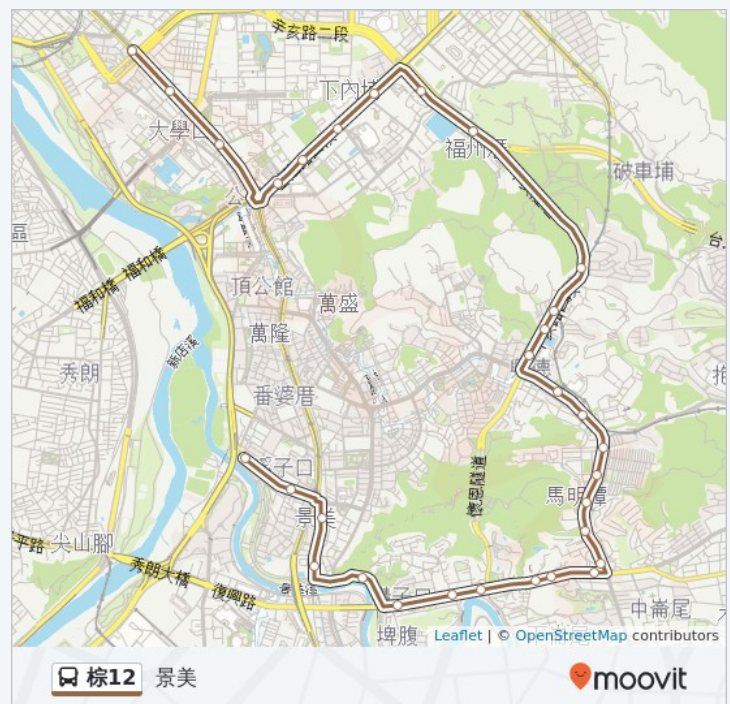

往景美方向的時間表

星期日	00:00 - 22:00
星期一	00:00 - 22:00
星期二	00:00 - 22:00
星期三	00:00 - 22:00
星期四	00:00 - 22:00
星期五	00:00 - 22:00
星期六	00:00 - 22:00

巴士棕12的資訊

方向: 景美

站點數量: 31

行車時間: 30 分

途經車站: 捷運台電大樓站, 台電大樓, 捷運公館站, 公館, 台灣科技大學, 臺大公館醫院, 自來水處(基隆路), 自來水處(辛亥), 青峰活動中心, 辛亥國小, 捷運辛亥站, 捷運辛亥站一, 興隆路口(辛亥), 捷運萬芳醫院站, 臺灣警察專科學校, 文山運動中心(興隆), 海巡署, 海巡署一, 興隆山莊, 馬明潭, 再興中學, 中興公寓, 光輝路口, 溝子口, 考試院, 復興派出所, 世新大學, 景美國小(景文), 文山二分局, 溪口國小, 景福街