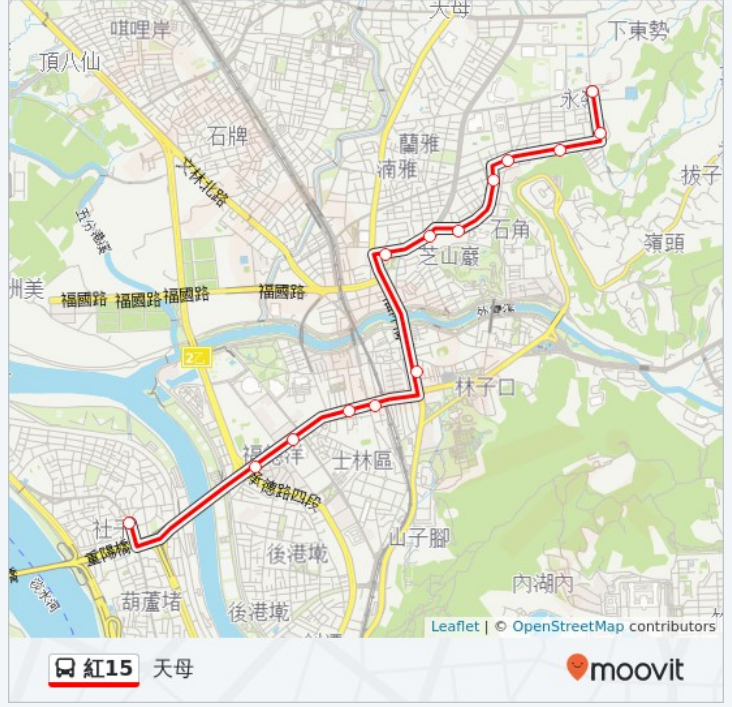

### 巴士紅15的資訊

方向: 天母

站點數量: 14

行車時間: 20 分

途經車站: 社子市場, 陽明高中, 士林區行政中心(中正), 士林國中, 捷運士林站(中正), 福林橋, 忠誠公園, 雨農國小, 聯合醫院陽明院區, 忠義街, 德行芝玉路口, 芝山國小, 忠孝新村, 職能發展學院二

 紅15 天母