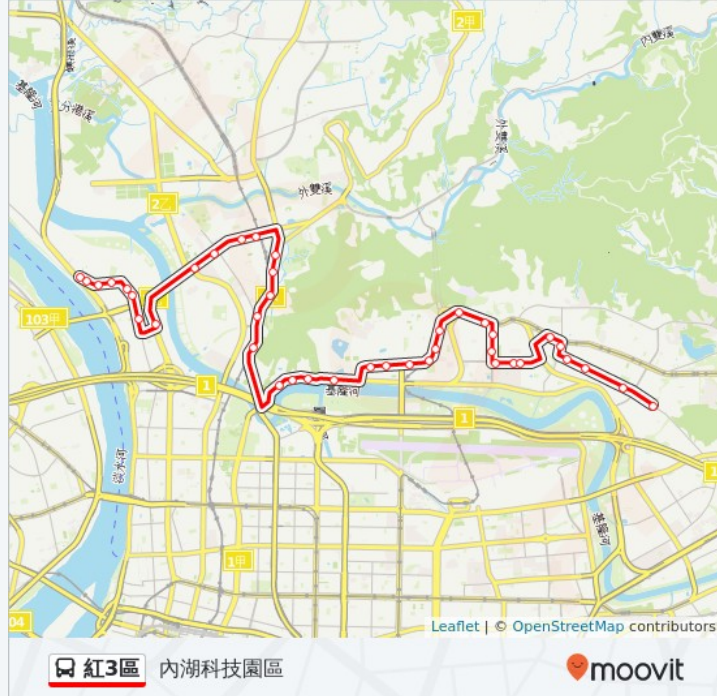

4 3 3 號 中山北路五段, Taipei

銘傳大學

7 號 文林路, Taipei

捷運劍潭站(中山)

劍潭

圓山大飯店

中央電臺

忠烈祠

七海文化園區

空軍司令部

3 9 2 號 北安路, Taipei

大直高中

1 0 號 北安路, Taipei

大直國小

4 8 4 號 北安路, Taipei

捷運大直站

5 4 8 號 北安路, Taipei

植福宮

5 9 4 號 北安路, Taipei

自強隧道(大直教會)

6 6 0 號 北安路, Taipei

自強隧道

捷運劍南路站

7 9 8 號 北安路, Taipei

敬業三路一

敬業三路二

大直美堤花園三

1 4 2 號 樂群二路, Taipei

大直美堤花園一

2 0 8 號 樂群二路, Taipei

濱江國中

2 1 4 號 樂群二路, Taipei

治馨新村

1 3 6 號 內湖路一段, Taipei

內湖基湖路口

8 號 基湖路, Taipei

基湖路口

5 8 8 號 瑞光路, Taipei