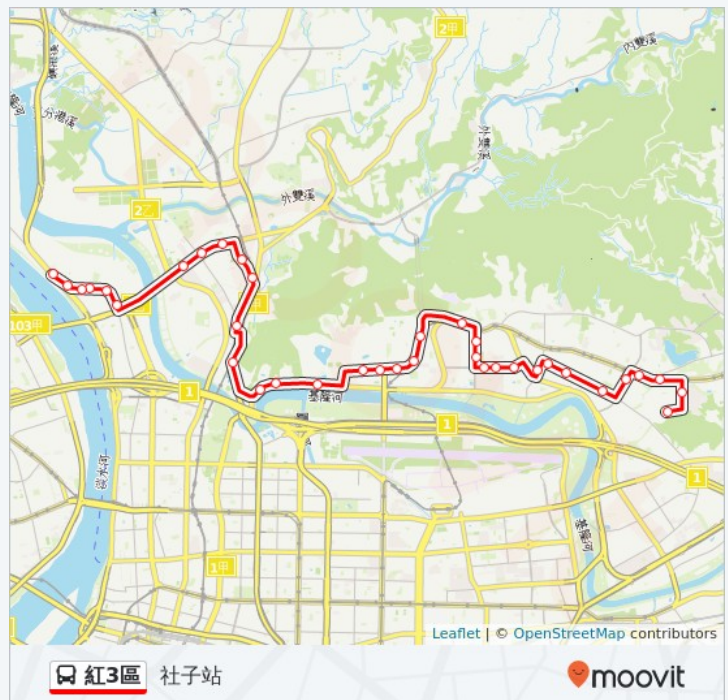

捷運大直站

5 2 0 號 北安路, Taipei

大直高中

巴士紅3區的服務時間表

往社子站方向的時間表

星期日	05:45 - 23:10
星期一	05:45 - 23:10
星期二	05:45 - 23:10
星期三	05:45 - 23:10
星期四	05:45 - 23:10
星期五	05:45 - 23:10
星期六	05:45 - 23:10

巴士紅3區的資訊

方向: 社子站

站點數量: 36

行車時間: 37 分

途經車站: 瑞陽三號公園, 文德二號公園, 湖光國宅, 西湖圖書館(湖光教會), 港墘派出所, 瑞光港墘路口, 仁寶大樓, 基湖路口, 基湖站, 濱江國中, 大直美堤花園一, 大直美堤花園二, 敬業三路二, 敬業三路一, 捷運劍南路站, 自強隧道, 植福宮, 捷運大直站, 大直高中, 空軍司令部, 忠烈祠, 中央電臺, 圓山大飯店, 劍潭, 捷運劍潭站(基河), 小北街, 士林區農會, 士林國中, 士林區行政中心(中正), 陽明高中, 社子市場, 社園里, 社子派出所, 社新里, 社子國小, 永倫里(延平)