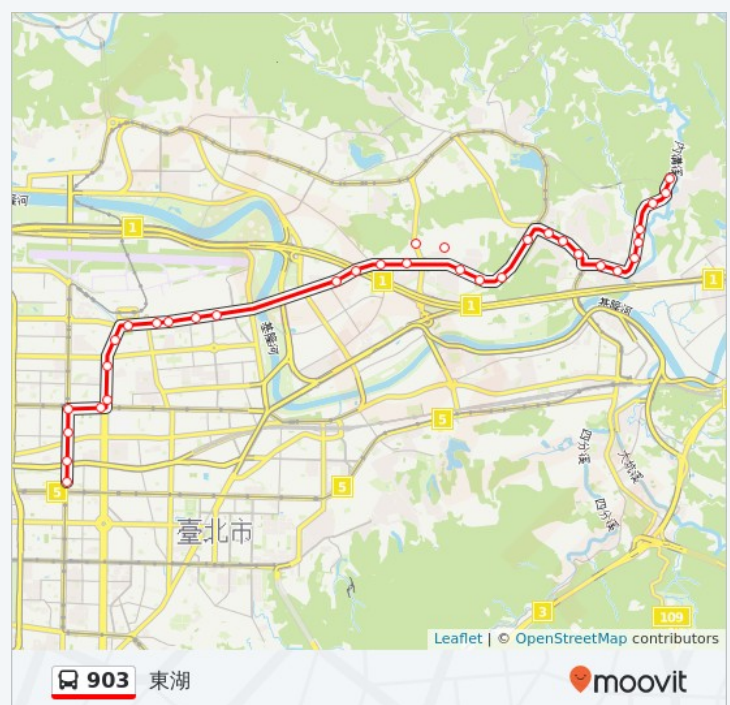

國防醫學中心

4 1 6 號 成功路二段, Taipei

三總內湖站(急診部)

國防醫學院

巴士903的服務時間表

往東湖方向的時間表

星期日	無服務
星期一	06:00 - 21:00
星期二	06:00 - 21:00
星期三	06:00 - 21:00
星期四	06:00 - 21:00
星期五	06:00 - 21:00
星期六	08:00 - 12:00

巴士903的資訊

方向: 東湖

站點數量: 34

行車時間: 46 分

途經車站: 捷運忠孝復興站, 復興南路(中崙里), 芝麻大廈, 捷運南京復興站, 南京敦化路口(小巨蛋), 南京敦化路口(小巨蛋), 長庚醫院, 富錦街口, 民權東路口, 中華航空, 民權公園, 民權國小, 三民國小, 民權大橋, 時報廣場, 三民國中, 內湖行政大樓, 國防醫學中心, 三總內湖站(急診部), 國防醫學院, 民權東路六段(民權敦品), 民權隧道二, 民權隧道, 捷運葫洲站(康寧專校), 明湖國小(公共電視台), 明湖國中, 五分社區, 東湖國小, 東湖社區, 康樂街, 東湖國中, 五分埤, 康湖隧道口(白馬山莊), 南寮(忠三街口)