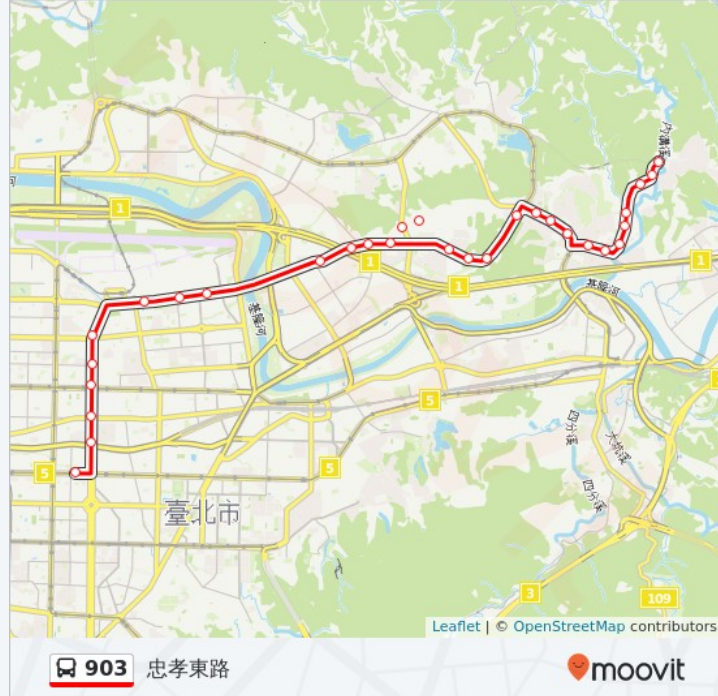

八德敦化路口

Section 3, Bade Road

市民敦化路口

1 0 8 號 敦化南路一段, Taipei

頂好市場

7 3 號 忠孝東路四段, Taipei

方向: 東湖

34 站