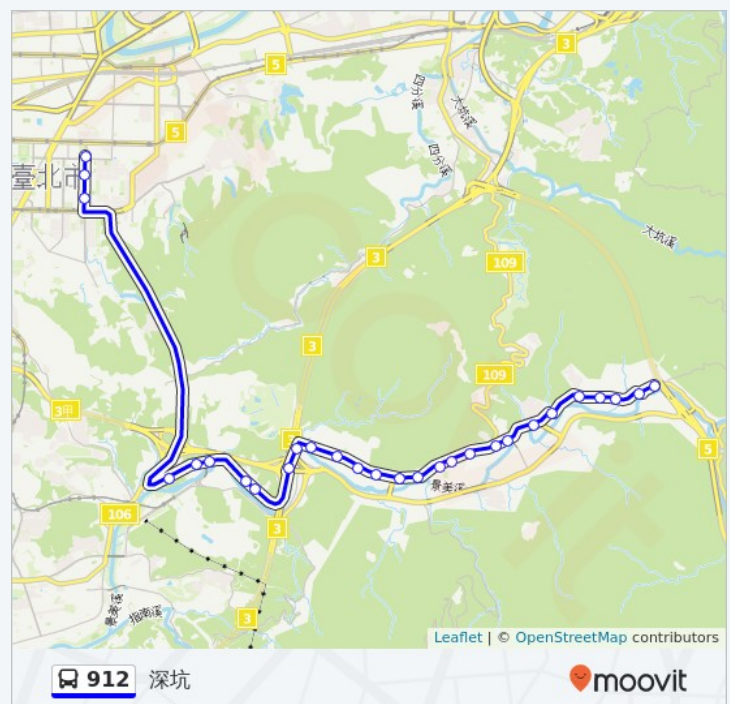

方向: 深坑

28 站

[查看服務時間表](#)

消防局(松仁)

2 8 號 松仁路, Taipei

興雅國中

Songren Road, Taipei

信義行政中心(松仁)

Songren Road, Taipei

風動石

3 號 木柵路五段, Taipei

石壁坑

2 6 號 木柵路五段, Taipei

萬福橋

5 0 號 木柵路五段, Taipei

象頭埔

富德

文和橋

富德里

3 6 1 號 北深路三段, Taipei

草地尾

3 0 1 號 北深路三段, Taipei

萬順寮

1 8 5 號 北深路三段, Taipei

東南科技大學

1 2 7 號 北深路三段, Taipei

台新工廠

8 3 號 北深路三段, Taipei

深坑郵局

2 2 號 北深路三段, Taipei

深坑

1 9 3 號 北深路二段, Taipei

深坑區公所

1 3 3 號 北深路二段, Taipei

深坑國小

2 號 深坑街, Taipei

變電所

5 1 號 北深路二段, Taiwan

巴士912的服務時間表

往深坑方向的時間表

星期日	05:45 - 23:00
星期一	05:45 - 23:00
星期二	05:45 - 23:00
星期三	05:45 - 23:00
星期四	05:45 - 23:00
星期五	05:45 - 23:00
星期六	05:45 - 23:00

巴士912的資訊

方向: 深坑

站點數量: 28

行車時間: 29 分

途經車站: 消防局(松仁), 興雅國中, 信義行政中心(松仁), 風動石, 石壁坑, 萬福橋, 象頭埔, 富德, 文和橋, 富德里, 草地尾, 萬順寮, 東南科技大學, 台新工廠, 深坑郵局, 深坑, 深坑區公所, 深坑國小, 變電所, 草地頭, 深美橋, 翠谷山莊, 賴仲坑, 土庫, 僑新新村, 北深松柏街口, 八分寮, 石碇高中