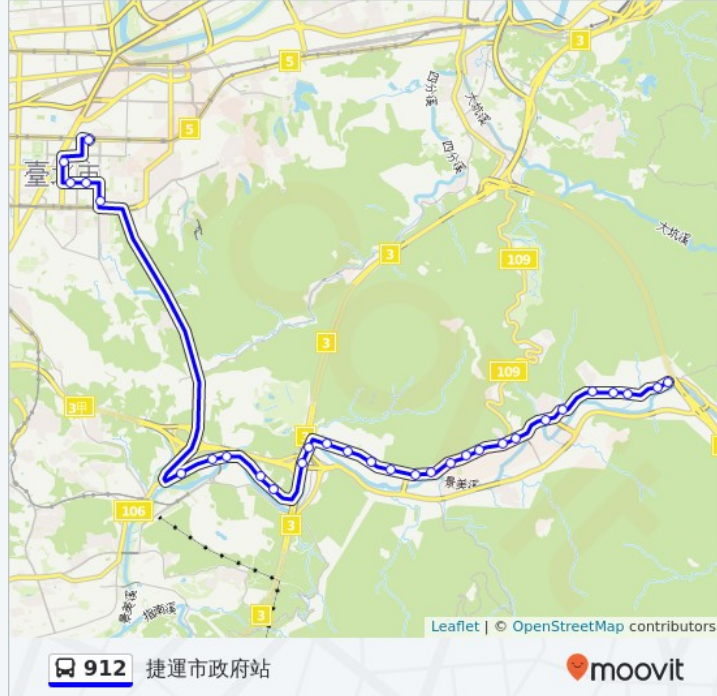

市政府(市府)

City Hall Road, Taipei

捷運市政府站

68 忠孝東路五段, Taipei

方向: 深坑

28 站

[查看服務時間表](#)

消防局(松仁)