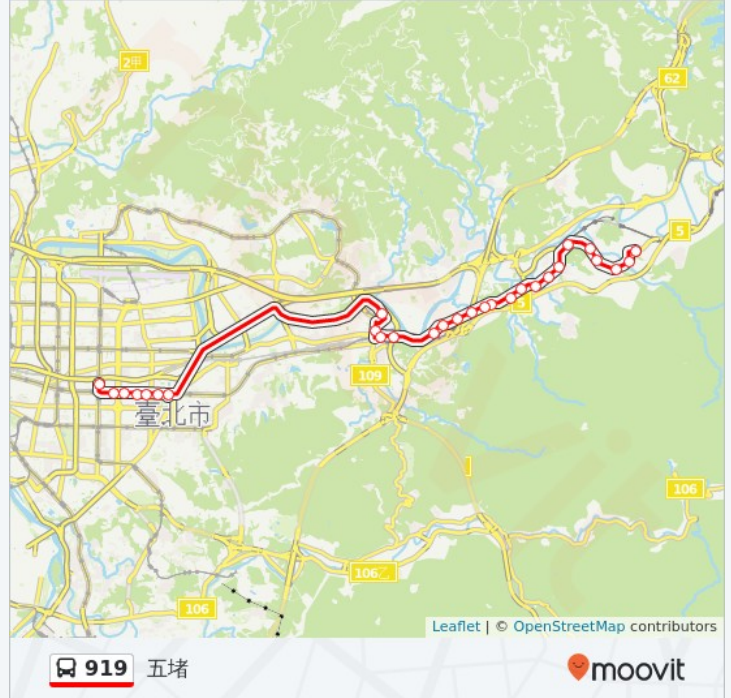

4 4 2 號 大同路三段, Taiwan

基隆市界

方向: 捷運忠孝復興站

35 站

[查看服務時間表](#)

基隆市界

摩天鎮

6 1 1 大同路三段, Taiwan