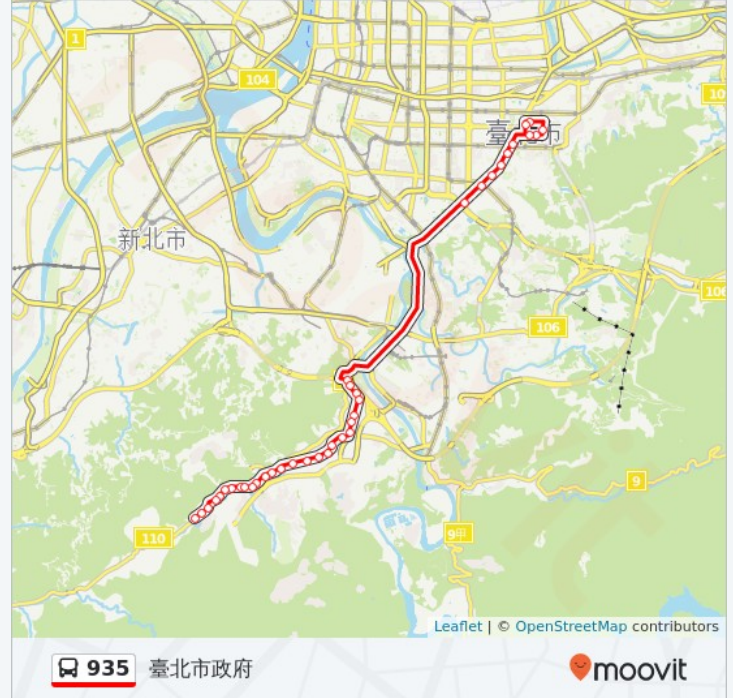

市政府(松高)

興雅國中

Songren Road, Taipei

松壽路口

9 號 松壽路, Taipei

市政府(松壽)

Songshou Road, Taipei

方向: 錦繡山莊