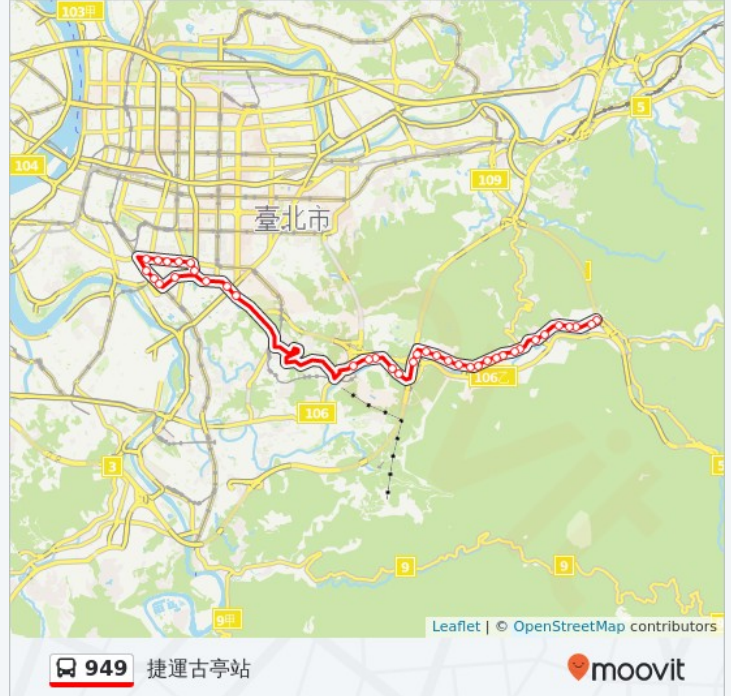

捷運古亭站(和平)

6 8 號 和平東路一段, Taipei

師大

1 2 7 號 和平東路一段, Taipei

師大綜合大樓

184 和平東路一段, Taipei

溫州街口

臨 2 5 4 號 和平東路一段, Taipei

大安森林公園

2 2 號 和平東路二段, Taipei

辛亥路口

3 0 4 號 建國南路二段, Taipei

方向: 深坑

28 站

[查看服務時間表](#)

臺大資訊大樓