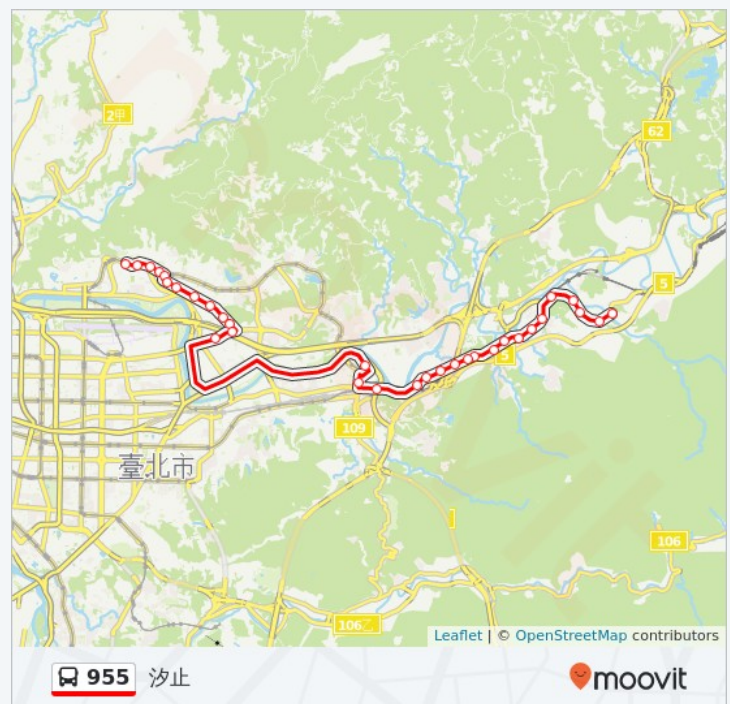

方向: 汐止

32 站

[查看服務時間表](#)

捷運劍南路站

7 9 8 號 北安路, Taipei

美麗華

文湖國小

1 0 5 號 內湖路一段, Taipei

洽馨新村

1 3 6 號 內湖路一段, Taipei

內湖基湖路口

8 號 基湖路, Taipei

基湖路口

5 8 8 號 瑞光路, Taipei

仁寶大樓

4 9 8 號 瑞光路, Taipei

瑞光港墘路口

3 1 8 號 瑞光路, Taipei

瑞光路

1 9 0 號 瑞光路, Taipei

公館山

1 0 4 號 瑞光路, Taipei

麗寶大樓

3 2 號 瑞光路, Taipei

時報廣場

2 5 號 民權東路六段, Taipei

民權大橋

2 6 號 民權東路六段, Taipei

環東大道口

捷運南港展覽館站(經貿二)

橫科

4 號 大同路一段, Taipei

富信飯店

154 大同路一段, Taipei

南樟樹灣

2 8 0 號 大同路一段, Taipei

樟樹灣/大同中興路口

3 4 6 號 大同路一段, Taipei

巴士955的服務時間表

往汐止方向的時間表

星期日	08:00 - 18:00
星期一	06:00 - 19:00
星期二	06:00 - 19:00
星期三	06:00 - 19:00
星期四	06:00 - 19:00
星期五	06:00 - 19:00
星期六	08:00 - 18:00

巴士955的資訊

方向: 汐止

站點數量: 32

行車時間: 43 分

途經車站: 捷運劍南路站, 美麗華, 文湖國小, 洽馨新村, 內湖基湖路口, 基湖路口, 仁寶大樓, 瑞光港墘路口, 瑞光路, 公館山, 麗寶大樓, 時報廣場, 民權大橋, 環東大道口, 捷運南港展覽館站(經貿二), 橫科, 富信飯店, 南樟樹灣, 樟樹灣/大同中興路口, 樟樹一路口, 昊天嶺, 汐科南站, 汐科站北站, 汐止國小, 汐止國中, 汐止, 國泰醫院/建成路口, 崇義高中/長安派出所, 長安里/中國貨櫃, 保安里, 保長坑, 亞太科技園區