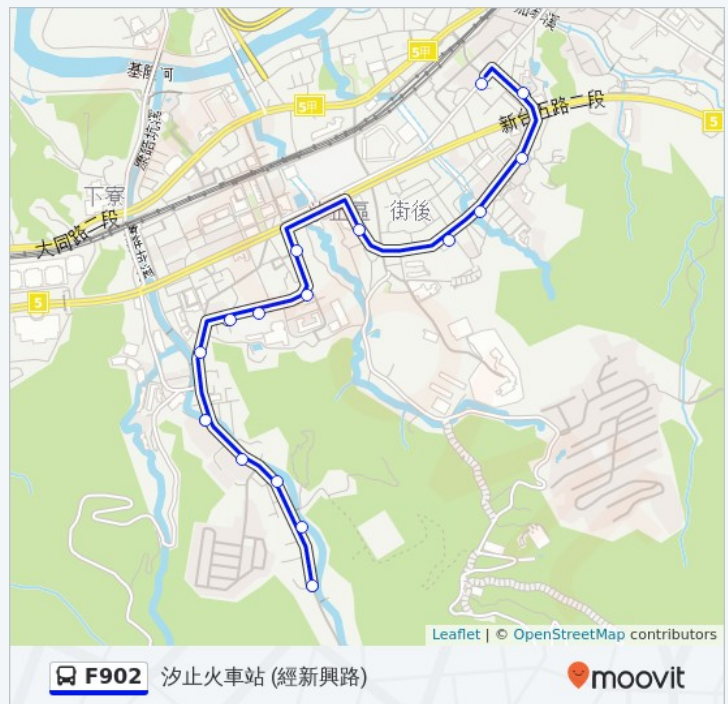

新昌圖書館

3 2 0 號 仁愛路, Xizhi

汐止火車站(忠孝東路)

2 6 8 號 忠孝東路, Xizhi

巴士F902的服務時間表

往汐止火車站 (經新興路) 方向的時間表

星期日	無服務
星期一	06:45 - 08:45
星期二	06:45 - 08:45
星期三	06:45 - 08:45
星期四	06:45 - 08:45
星期五	06:45 - 08:45
星期六	無服務

巴士F902的資訊

方向: 汐止火車站 (經新興路)

站點數量: 16

行車時間: 9 分

途經車站: 柳燕橋, 白雲里, 白雲社區活動中心, 水源路二段72巷口, 白雲土地公廟, 汐碇路口, 松青超市, 青山國中, 新興路口, 自強里活動中心, 汐止區公所(仁愛路), 秀峰國小, 福安街口, 仁愛路200巷口, 新昌圖書館, 汐止火車站(忠孝東路)

方向: 逸林園

17 站

[查看服務時間表](#)

東方鴻社區