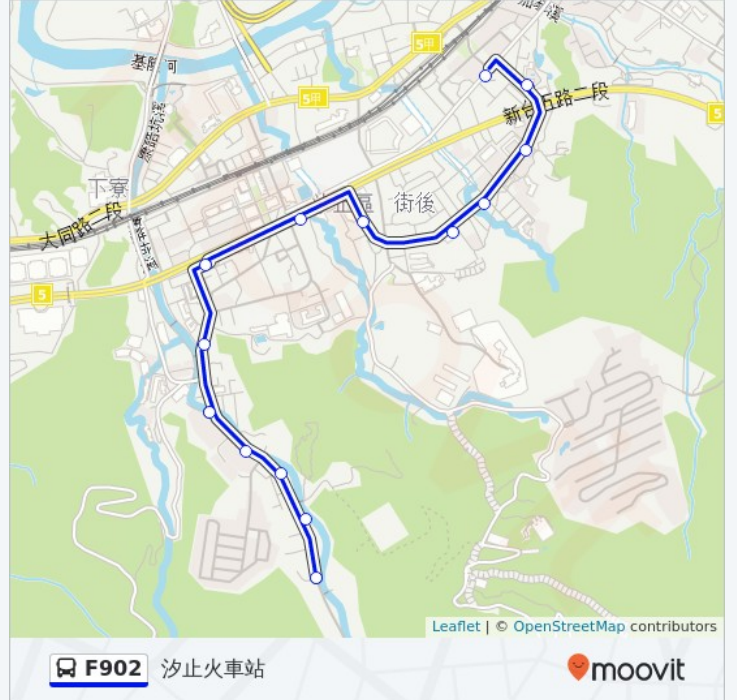

星期日	06:45 - 21:45
星期一	09:15 - 21:45
星期二	09:15 - 21:45
星期三	09:15 - 21:45
星期四	09:15 - 21:45
星期五	09:15 - 21:45
星期六	06:45 - 21:45

巴士F902的資訊

方向: 汐止火車站

站點數量: 14

行車時間: 9 分

途經車站: 柳燕橋, 白雲里, 白雲社區活動中心, 水源路二段72巷口, 白雲土地公廟, 汐碇路口, 連興街口, 汐止農會, 汐止區公所(仁愛路), 秀峰國小, 福安街口, 仁愛路200巷口, 新昌圖書館, 汐止火車站(忠孝東路)

汐止火車站(忠孝東路)
268號 忠孝東路, Xizhi

方向: 汐止火車站 (經新興路)

16 站

[查看服務時間表](#)

柳燕橋

1 1 號 水源路二段 2 0 4 巷, Taiwan

白雲里

1 4 4 號 水源路二段, Taiwan