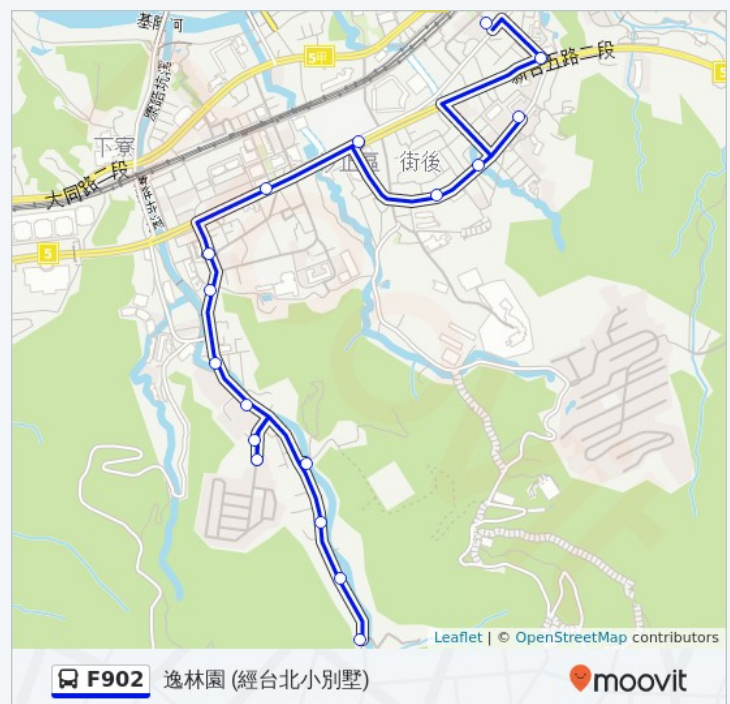

1 9 2 號 水源路二段, Taiwan

柳燕橋

2 3 4 號 水源路二段, Taiwan

逸林園

巴士F902的服務時間表

往逸林園 (經台北小別墅)方向的時間表

星期日	07:00 - 21:30
星期一	10:30 - 21:30
星期二	10:30 - 21:30
星期三	10:30 - 21:30
星期四	10:30 - 21:30
星期五	10:30 - 21:30
星期六	07:00 - 21:30

巴士F902的資訊

方向: 逸林園 (經台北小別墅)

站點數量: 17

行車時間: 11 分

途經車站: 東方鴻社區, 新昌圖書館, 仁愛路200巷口, 福安街口, 秀峰國小, 汐止行政中心, 汐止農會, 連興街口, 松青超市, 汐碇路口, 白雲土地公廟, 水源路二段72巷口, 臺北小別墅, 白雲社區活動中心, 白雲里, 柳燕橋, 逸林園

方向: 逸林園 (經台北小別墅, 新興路)

18 站

[查看服務時間表](#)