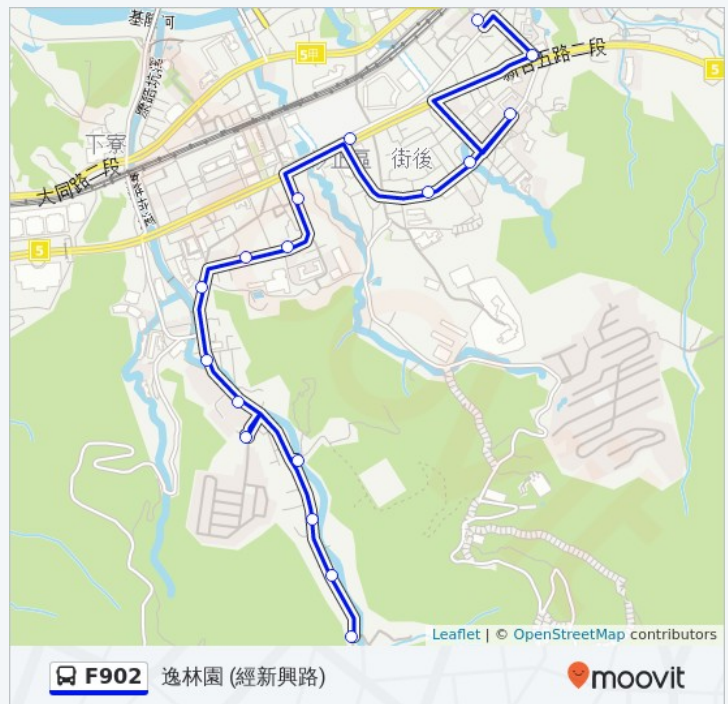

往逸林園 (經新興路)方向的時間表

星期日	無服務
星期一	06:40 - 08:30
星期二	06:40 - 08:30
星期三	06:40 - 08:30
星期四	06:40 - 08:30
星期五	06:40 - 08:30
星期六	無服務

巴士F902的資訊

方向: 逸林園 (經新興路)

站點數量: 17

行車時間: 11 分

途經車站: 東方鴻社區, 新昌圖書館, 仁愛路200巷口, 福安街口, 秀峰國小, 汐止行政中心, 自強里活動中心, 青山國中, 松青超市, 汐碇路口, 白雲土地公廟, 水源路二段72巷口, 白雲社區活動中心, 白雲里, 柳燕橋, 逸林園