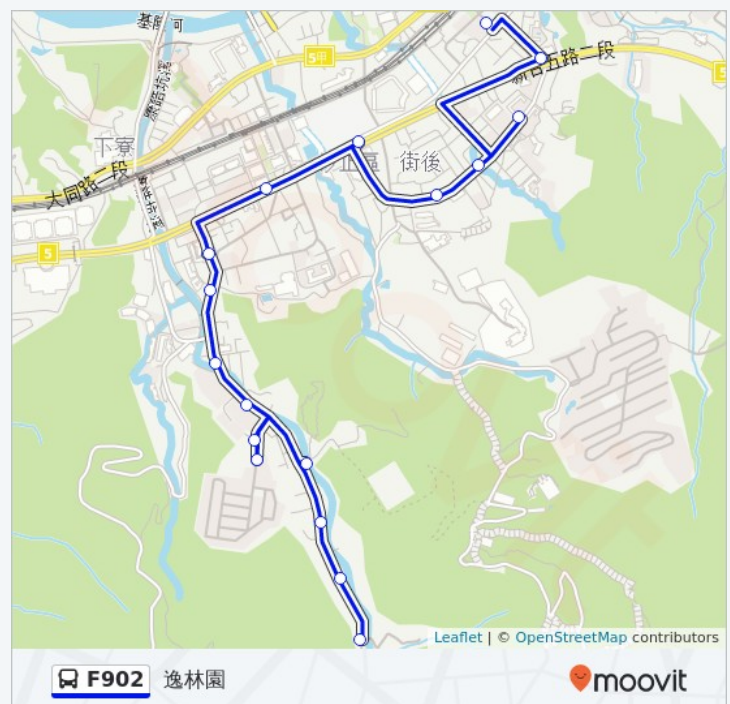

巴士F902的服務時間表

往逸林園方向的時間表

星期日	06:30 - 18:00
星期一	09:30 - 18:00
星期二	09:30 - 18:00
星期三	09:30 - 18:00
星期四	09:30 - 18:00
星期五	09:30 - 18:00
星期六	06:30 - 18:00

巴士F902的資訊

方向: 逸林園

站點數量: 17

行車時間: 10 分

途經車站: 東方鴻社區, 新昌圖書館, 仁愛路200巷口, 福安街口, 秀峰國小, 汐止行政中心, 汐止農會, 連興街口, 松青超市, 汐碇路口, 白雲土地公廟, 水源路二段72巷口, 臺北小別墅, 白雲社區活動中心, 白雲里, 柳燕橋, 逸林園