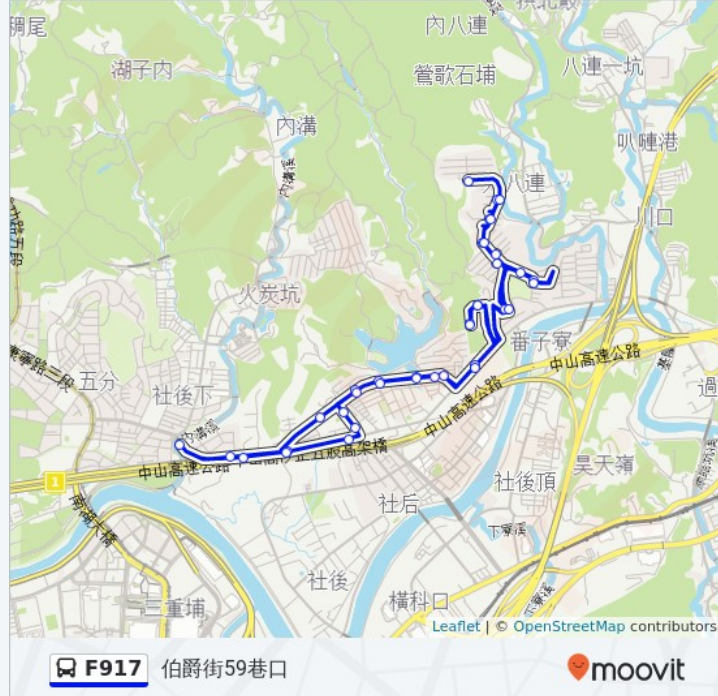

金龍國小
2 1 6 號 明峰街, Taipei

木楠煤礦
2 5 1 號 康寧街, Taipei

經貿園區
1 3 7 號 康寧街, Taipei

汐湖橋口
6 號 康寧街, Taipei

西陵經貿廣場/經貿園區
KangNing Street, Taipei

木南煤礦
2 4 9 號 康寧街, Taipei

中興路口
3 7 4 號 康寧街, Taipei

金龍市場
199-1 中興路, Taipei

北峰里
2 7 8 號 中興路, Taipei

民族六街口
1 4 9 號 明峰街, Taipei

明峰湖前站
1 1 9 號 明峰街, Taipei

湖東街口
5 1 號 明峰街, Taipei

明湖綠園
1 7 號 明峰街, Taipei

濱湖大第
6 4 9 號 康寧街, Taipei

日月光社區
9 號 康寧街 7 5 1 巷, Taipei

日月光社區 D 區
2 1 號 康寧街 7 5 1 巷, Taipei

建業樓
1 0 號 康寧街 7 5 3 巷 1 0 弄, Taipei

伯爵街12巷口
2 號 伯爵街 1 2 巷, Taipei

伯爵街39巷口
1 號 伯爵街 3 8 巷, Taipei

伯爵街, 50
2 號 伯爵街 4 4 巷, Taipei

伯爵街53巷口
2 號 伯爵街 5 4 巷, Taipei