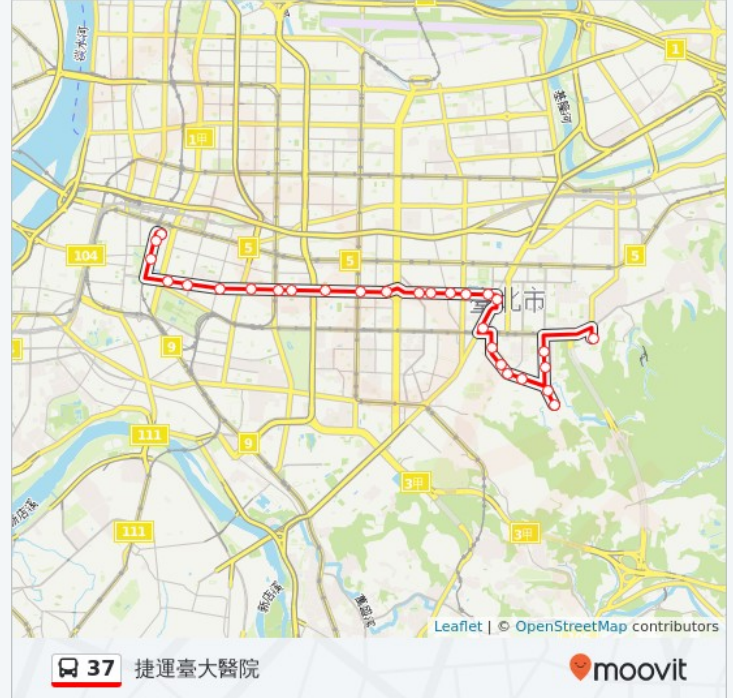

1 號 仁愛路二段, Taipei

仁愛林森路口

Section 1, Ren'ai Road

仁愛中山路口

1 號 仁愛路一段, Taipei

捷運台大醫院站

52 公園路, Taipei

台北車站(公園)

## 方向: 松德站

28 站

[查看服務時間表](#)

臺大醫院

Zhongshan South Road, Taipei

仁愛中山路口

1 1 號 中山南路, Taipei

仁愛林森路口