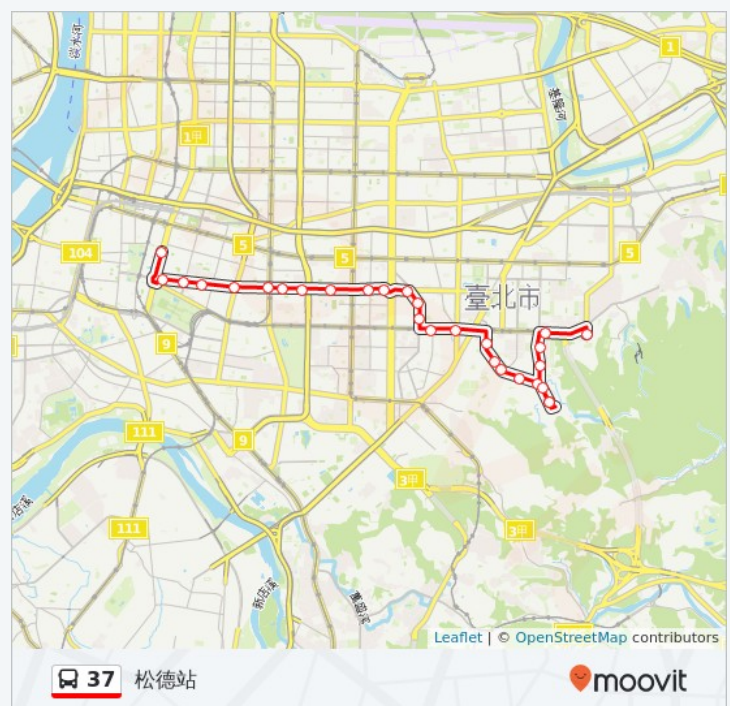

## 巴士37的服務時間表

往松德站方向的時間表

星期日	06:00 - 22:30
星期一	06:00 - 22:30
星期二	06:00 - 22:30
星期三	06:00 - 22:30
星期四	06:00 - 22:30
星期五	06:00 - 22:30
星期六	06:00 - 22:30

## 巴士37的資訊

方向: 松德站

站點數量: 28

行車時間: 32 分

**途經車站:** 臺大醫院, 仁愛中山路口, 仁愛林森路口, 仁愛紹興街口, 仁愛臨沂街口, 仁愛新生路口, 幸安國小, 仁愛建國路口一, 仁愛建國路口二, 仁愛大安路口(仁愛醫院), 仁愛敦化路口, 仁愛安和路口, 仁愛國小, 捷運信義安和站(安和), 信義通化街口, 信義光復路口, 世貿中心(莊敬), 景新里, 臺北醫學大學, 信義國中(莊敬), 吳興國小(莊敬), 松仁路, 松仁路, 吳興國小(松仁), 信義國中(松仁), 松平路口, 捷運象山站, 松德站