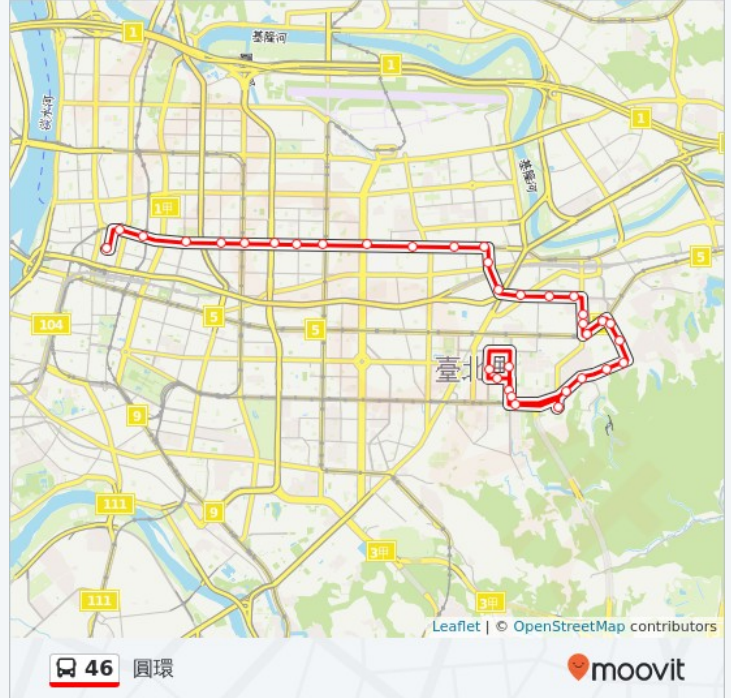

南京吉林路口

Section 2, Nanjing East Road

南京林森路口

8 6 號 南京東路一段, Taipei

捷運中山站(志仁高中)

3 5 號 南京西路, Taipei

圓環(鈕釦街)

2 0 8 號 南京西路, Taipei

後車站

1 3 5 號 長安西路, Taipei

方向: 松德站

33 站

[查看服務時間表](#)

圓環(重慶)

Chongqing North Road Section 1, Taipei

圓環(南京)