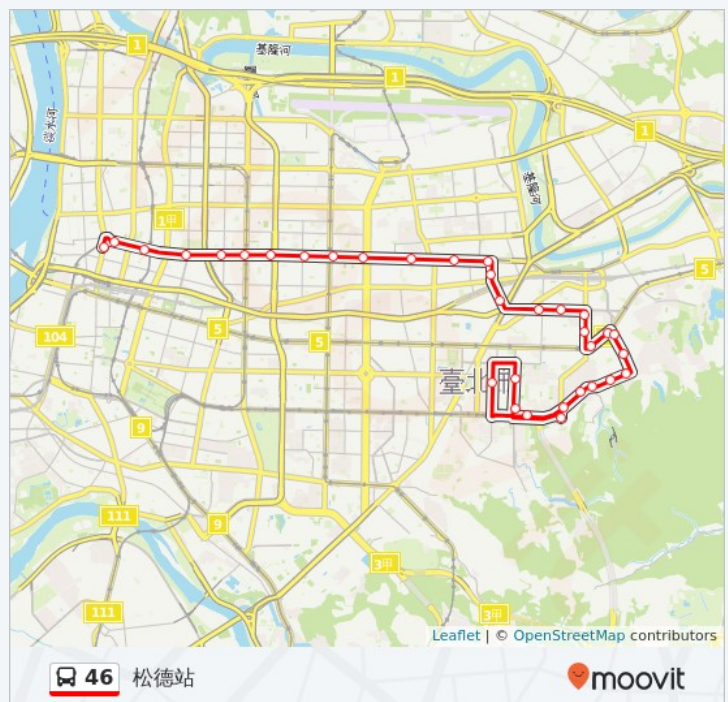

2 2 4 號 松山路, Taipei

巴士46的服務時間表

往松德站方向的時間表

星期日	無服務
星期一	05:00 - 22:30
星期二	05:00 - 22:30
星期三	05:00 - 22:30
星期四	05:00 - 22:30
星期五	05:00 - 22:30
星期六	無服務

巴士46的資訊

方向: 松德站

站點數量: 33

行車時間: 56 分

途經車站: 圓環(重慶), 圓環(南京), 捷運中山站(志仁高中), 南京林森路口, 南京吉林路口, 捷運松江南京站, 南京建國路口, 南京龍江路口, 捷運南京復興站, 南京敦化路口(小巨蛋), 南京寧安街口, 南京三民路口, 南京公寓(捷運南京三民), 東興路一, 東興路, 興雅國小, 國民住宅, 永春國小, 永吉國小, 永春里, 協和祐德高中, 忠孝大道路口, 大道路, 奉天宮, 松友新村, 松山商職(福德), 國業里, 國稅局宿舍, 捷運象山站, 信義行政中心(松仁), 興雅國中, 市政府(松智), 松德站