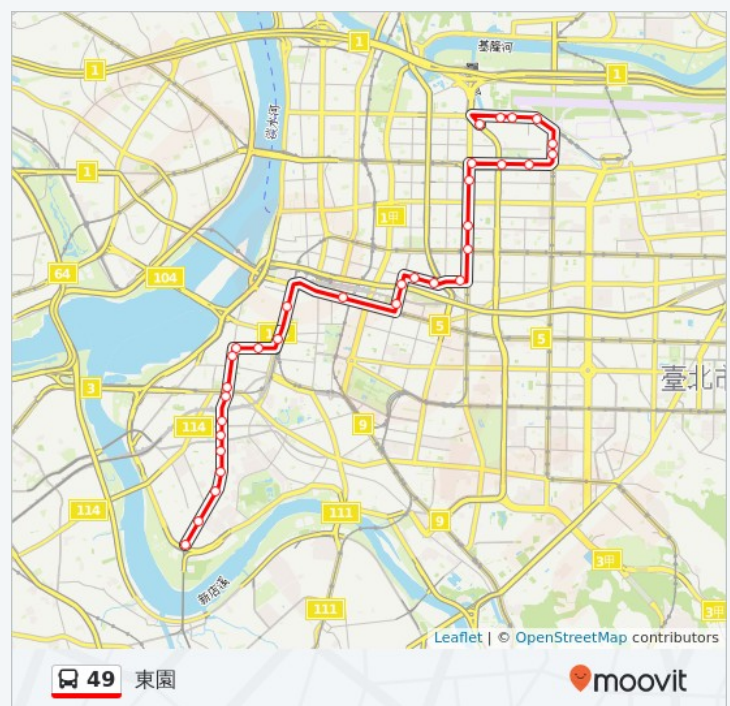

往東園方向的時間表

星期日	無服務
星期一	05:30 - 22:45
星期二	05:30 - 22:45
星期三	05:30 - 22:45
星期四	05:30 - 22:45
星期五	05:30 - 22:45
星期六	無服務

巴士49的資訊

方向: 東園

站點數量: 32

行車時間: 47 分

途經車站: 建北站, 臺北漁市, 第二果菜市場, 下埤里, 復興北村, 五常街口, 民權龍江路口, 民權建國路口, 民權松江路口, 捷運行天宮站, 長春松江路口, 捷運松江南京站, 長安國小(長安), 正守公園, 長安林森路口, 華山公園, 捷運善導寺站, 臺北車站(忠孝), 漢口中華路口, 捷運西門站, 長沙街, 康定路口, 祖師廟(康定), 龍山寺(康定), 萬華車站, 莒光路口, 萬大路, 西藏路口, 德昌街口, 萬大國小, 果菜市場, 華中河濱公園