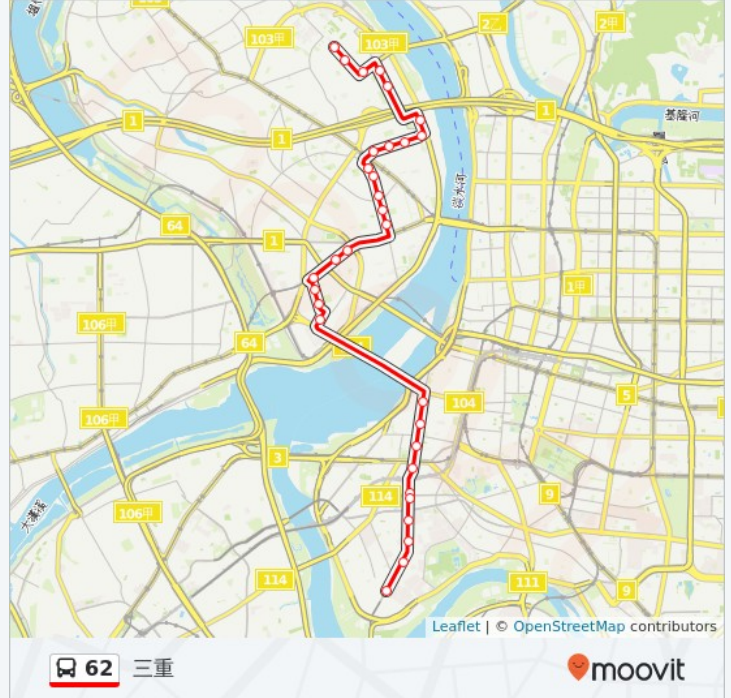

9 2 號 重新路四段, Taipei

捷運菜寮站

1 7 4 重新路三段, Taipei

中山藝術公園

1 0 6 號 重新路三段, Taipei

正義重新路口

3 4 號 正義北路, Taipei

三重客運

8 9 號 正義北路, Taipei

長壽西街口

1 5 1 號 正義北路, Taipei

三安里

2 3 7 號 正義北路, Taipei

龍門路口

2 7 5 正義北路, Taipei

德林寺(龍門路)

3 7 號 龍門路, Taipei

仁愛街口

1 2 1 號 龍門路, Taipei

仁興街口

2 0 5 號 龍門路, Sanchong

龍門路底

2 4 9 號 龍門路, Taipei

河邊北街(慈武宮)

3 6 5 號 河邊北街, Sanchong

仁義街

2 號 仁義街 1 0 1 巷, Sanchong

五常郵局

2 1 3 號 仁義街, Sanchong

碧華國中

6 3 號 自強路五段, Sanchong

五華街

8 3 號 五華街, Sanchong

碧華國小

1 4 7 號 五華街, Sanchong