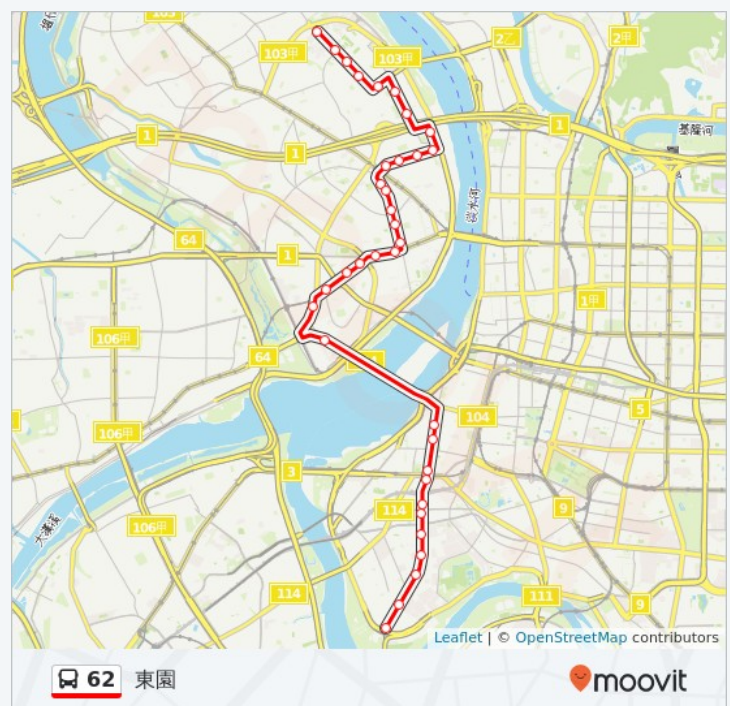

方向: 東園

35 站

[查看服務時間表](#)

家樂福

2 8 2 號 五華街, Sanchong

分子尾

1 7 4 號 五華街, Sanchong

碧華國小

1 6 1 號 五華街, Sanchong

五華街

1 1 2 號 五華街, Sanchong

碧華國中

7 1 號 自強路五段, Sanchong

五常郵局

1 7 0 號 仁義街, Sanchong

仁義街

順德里

2 號 河邊北街 2 5 6 巷, Sanchong

龍門路底

2 8 2 號 龍門路, Taipei

仁興街口

2 0 4 號 龍門路, Sanchong

仁愛街口

1 0 2 號 龍門路, Taipei

德林寺(龍門路)

3 4 號 龍門路, Taipei

龍門路口

3 1 0 正義北路, Taipei

三安里

2 8 2 號 正義北路, Taipei

長壽西街口

1 9 4 號 正義北路, Taipei

三重客運

1 1 0 號 正義北路, Taipei

正義重新路口

1 8 號 正義北路, Taipei

天台廣場

6 1 號 重新路二段, Taipei

大同路口

巴士62的服務時間表

往東園方向的時間表

星期日	06:00 - 23:00
星期一	05:45 - 22:44
星期二	05:45 - 22:44
星期三	05:45 - 22:44
星期四	05:45 - 22:44
星期五	05:45 - 22:44
星期六	06:00 - 23:00

巴士62的資訊

方向: 東園

站點數量: 35

行車時間: 30 分

途經車站: 家樂福, 分子尾, 碧華國小, 五華街, 碧華國中, 五常郵局, 仁義街, 順德里, 龍門路底, 仁興街口, 仁愛街口, 德林寺(龍門路), 龍門路口, 三安里, 長壽西街口, 三重客運, 正義重新路口, 天台廣場, 大同路口, 中山藝術公園, 捷運菜寮站, 菜寮(重新路), 捷運三重站, 重新大橋, 西門國小(臺大醫院北護分院), 祖師廟(康定), 龍山寺(康定), 萬華車站, 莒光路口, 萬大路, 西藏路口, 德昌街口, 萬大國小, 果菜市場, 華中河濱公園