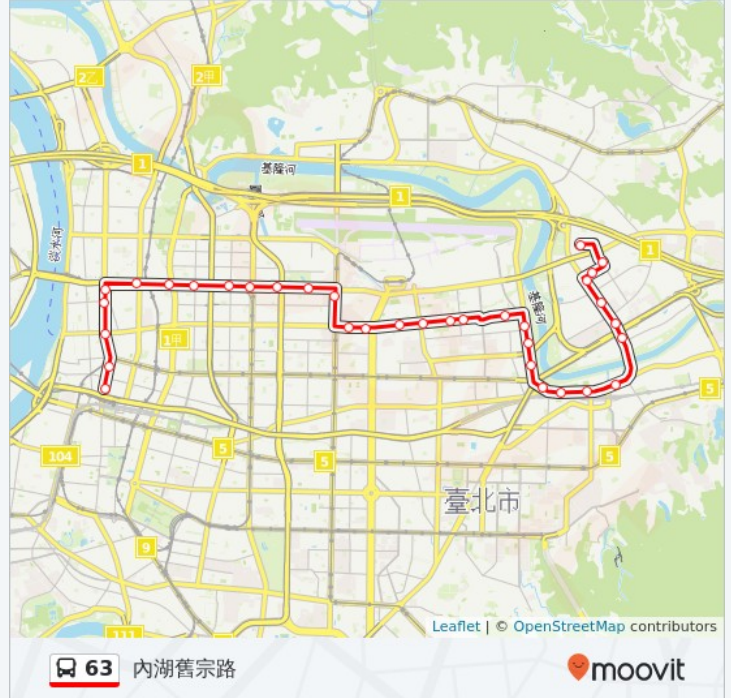

方向: 臺北車站

33 站

[查看服務時間表](#)

瑞湖街口

1 9 9 號 瑞湖街, Taipei

行忠行愛路口

1 7 6 號 行愛路, Taipei

新湖行忠路口