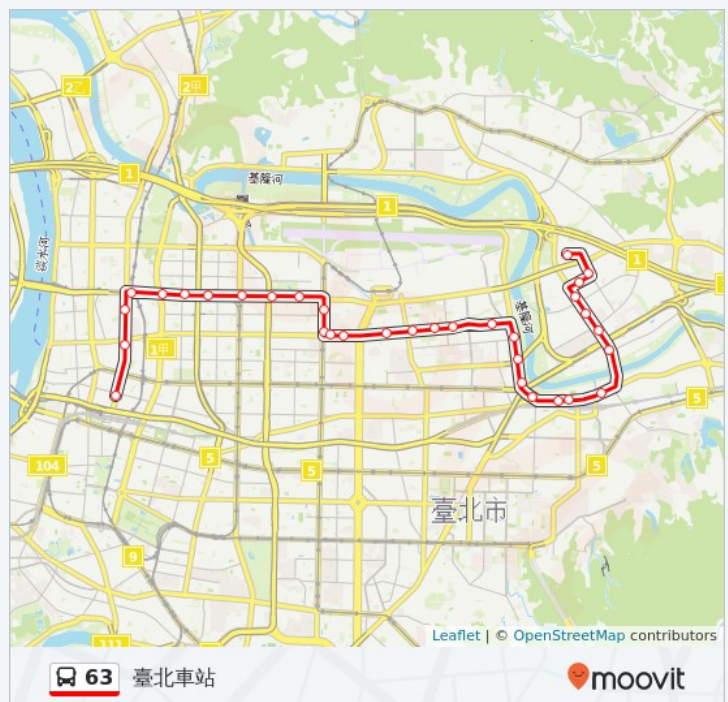

往臺北車站方向的時間表

星期日	05:20 - 23:00
星期一	05:20 - 23:00
星期二	05:20 - 23:00
星期三	05:20 - 23:00
星期四	05:20 - 23:00
星期五	05:20 - 23:00
星期六	05:20 - 23:00

巴士63的資訊

方向: 臺北車站

站點數量: 33

行車時間: 47 分

途經車站: 瑞湖街口, 行忠行愛路口, 新湖行忠路口, 新湖三路口(台北花市), 新湖一路口, 舊宗路一段, 週美里一, 玉成里, 松山車站(八德), 松山農會, 饒河街觀光夜市(塔悠), 南松山(塔悠), 發電所, 新東里, 新東街口, 民生社區活動中心, 聯合二村, 介壽國中, 公教住宅, 民生敦化路口, 西華飯店, 民生東路口, 捷運中山國中站, 民權龍江路口, 民權建國路口, 民權松江路口, 民權吉林路口, 捷運中山國小站, 民權中山路口, 捷運民權西路站, 成淵高中, 民生西路口, 臺北車站(承德)