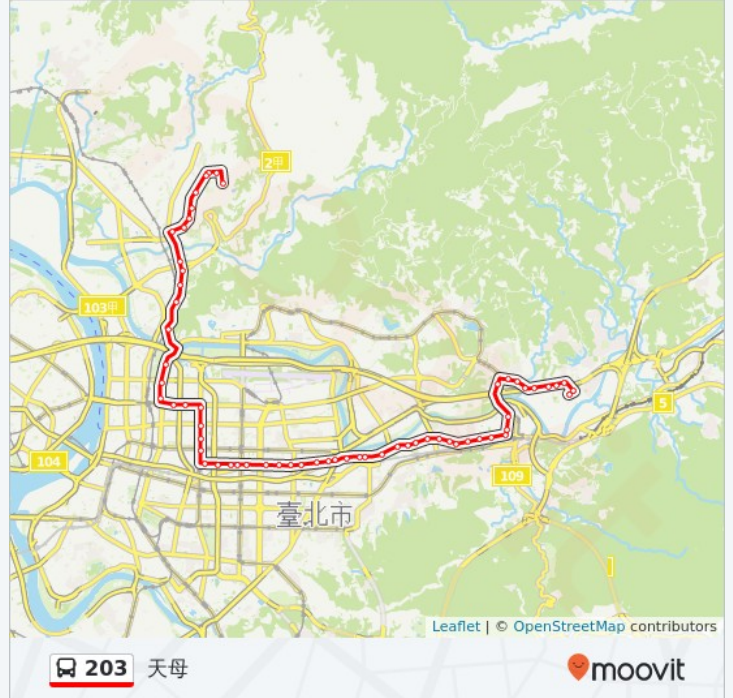

2 6 3 號 南港路一段, Taipei

南港行政中心

360 南港路一段, Taipei

台肥新村

7 8 號 南港路二段, Taipei

南港輪胎

4 9 號 南港路二段, Taipei

東明里

2 1 8 號 南港路二段, Taipei

土地公廟

2 8 6 號 南港路二段, Taipei

玉成國小

Nangang Road Section 3, Taipei

中華賓士

4 9 號 南港路三段, Taipei

南港路三段

1 6 8 號 南港路三段, Taipei

松山磚廠

2 4 8 號 南港路三段, Taipei

玉成里

8 9 9 號 八德路四段, Taipei

松山車站(八德)

699 八德路四段, Taipei

松山農會

6 3 5 號 八德路四段, Taipei

饒河街觀光夜市(八德)

4 8 9 號 八德路四段, Taipei

基隆路口

3 5 9 號 八德路四段, Taipei

新聚里

3 0 9 號 八德路四段, Taipei

京華城

1 9 9 號 八德路四段, Taipei

臺北市區監理所

5 3 號 八德路四段, Taipei

光復路口

2 1 3 號 八德路三段, Taipei

美仁里

1 1 1 號 八德路三段, Taipei

臺視

1 0 號 八德路三段, Taipei