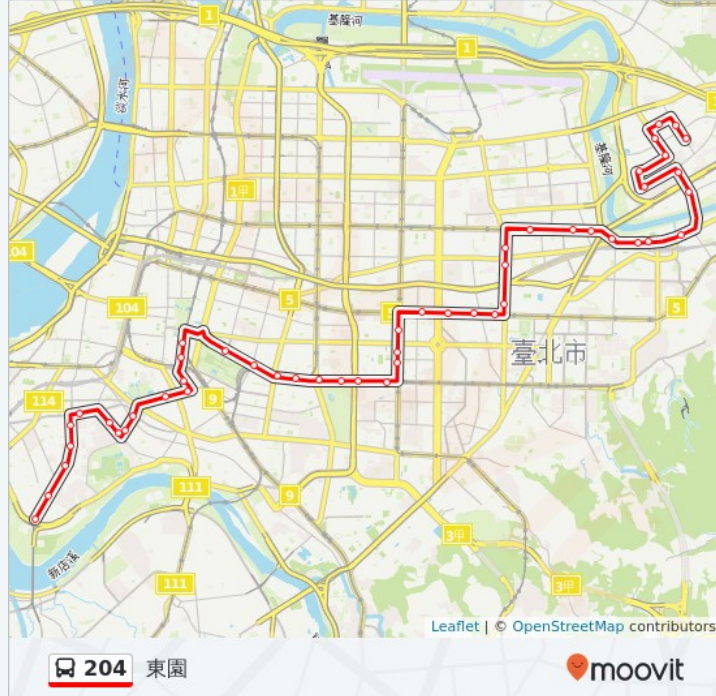

南京公寓(捷運南京三民)

3 0 9 號 南京東路五段, Taipei

南京三民路口

1 2 5 號 南京東路五段, Taipei

博仁醫院

3 6 號 光復北路, Taipei

臺北市區監理所(光復)

8 號 光復南路, Taipei

捷運國父紀念館站(光復)

2 光復南路180巷, Taipei

觀光局

3 2 5 號 忠孝東路四段, Taipei

阿波羅大廈

2 3 3 號 忠孝東路四段, Taipei

捷運忠孝敦化站

1 6 1 號 忠孝東路四段, Taipei

頂好市場

7 3 號 忠孝東路四段, Taipei

懷生國中

2 0 4 號 復興南路一段, Taipei

聯合醫院仁愛院區

3 1 8 號 復興南路一段, Taipei

和安里

3 5 0 號 復興南路一段, Taipei

師大附中

1 5 1 號 信義路三段, Taipei

信義建國路口

1 0 8 號 信義路三段, Taipei

捷運大安森林公園站

Section 3, Xinyi Road

信義新生路口

Section 3, Xinyi Road

信義永康街口

2 0 9 號 信義路二段, Taipei

捷運東門站

1 0 1 號 信義路二段, Taipei

信義杭州路口

1 號 信義路二段, Taipei

中正紀念堂

Section 1, Xinyi Road

一女中(公園)