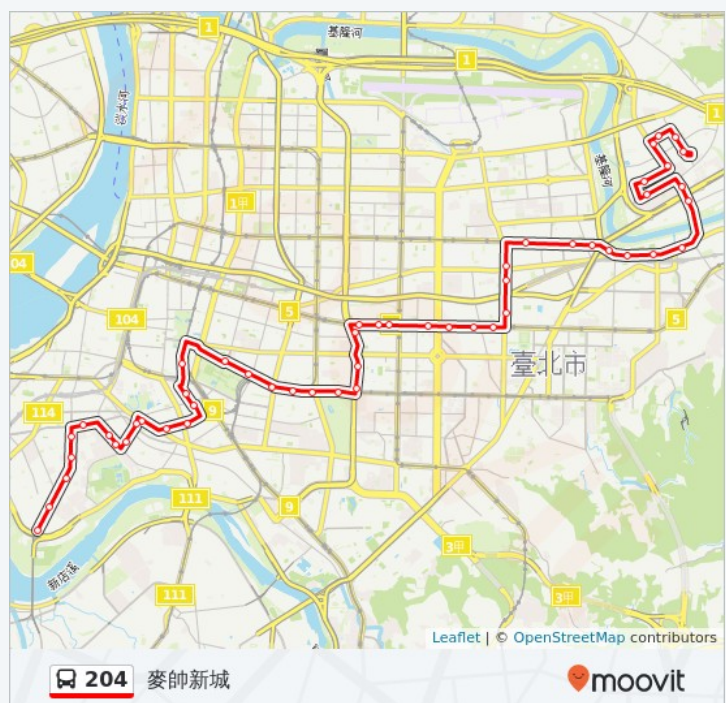

中正紀念堂

Section 1, Xinyi Road

信義杭州路口

2 1 號 信義路一段, Taipei

巴士204的服務時間表

往麥帥新城方向的時間表

星期日	無服務
星期一	05:50 - 22:00
星期二	05:50 - 22:00
星期三	05:50 - 22:00
星期四	05:50 - 22:00
星期五	05:50 - 22:00
星期六	無服務

巴士204的資訊

方向: 麥帥新城

站點數量: 51

行車時間: 77 分

途經車站: 華中河濱公園, 果菜市場, 萬大國小, 德昌街口, 西藏路口, 西藏路, 南機場公寓, 中華南海路口, 國盛國宅, 三元街口, 植物園, 建國中學, 自來水西分處(寧波), 南昌路, 財政大樓, 一女中(公園), 中正紀念堂, 信義杭州路口, 捷運東門站, 信義永康街口(捷運東門站), 信義新生路口, 捷運大安森林公園站, 信義市場, 延平中學, 空軍總部, 正義郵局, 懷生國中, 捷運忠孝復興站, 頂好市場, 捷運忠孝敦化站, 阿波羅大廈, 觀光局, 捷運國父紀念館站(光復), 臺北市區監理所(光復), 博仁醫院, 南京三民路口, 南京公寓(捷運南京三民), 南松山(南京), 饒河街觀光夜市(塔悠), 松山農會, 松山車站(八德), 玉成里, 週美里一, 舊宗路一段, 行善路, 新湖民善街口(一), 新湖一路口, 新湖三路口(台北花市), 新湖行忠路口, 行愛路, 行愛路77巷口