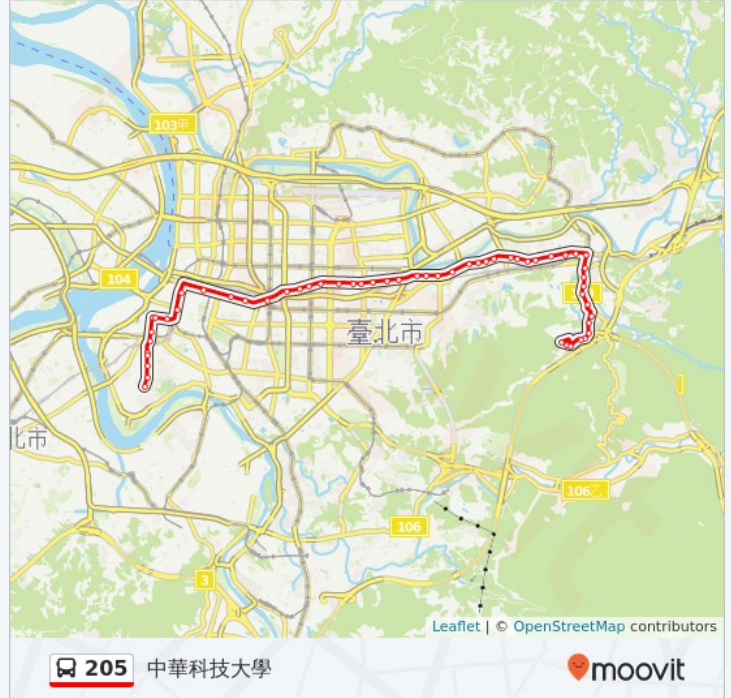

華山文創園區

1 6 8 號 忠孝東路一段, Taipei

臺北科技大學

90 八德路一段, Taipei

進安公園

1 3 3 號 八德路二段, Taipei

中影八德大樓

2 6 0 號 八德路二段, Taipei

中崙

3 2 4 號 八德路二段, Taipei

臺安醫院

3 8 2 號 八德路二段, Taipei

臺視

2 0 號 八德路三段, Taipei

美仁里

1 4 6 號 八德路三段, Taipei

光復路口

2 1 4 號 八德路三段, Taipei

臺北市區監理所

5 6 號 八德路四段, Taipei

京華城

1 9 0 號 八德路四段, Taipei

新聚里

2 9 0 號 八德路四段, Taipei

饒河街觀光夜市(八德)

5 6 8 號 八德路四段, Taipei

松山農會

6 2 2 號 八德路四段, Taipei

松山車站(八德)

6 9 2 號 八德路四段, Taipei

玉成里

8 0 0 號 八德路四段, Taipei

松山磚廠

1 3 7 號 南港路三段, Taipei

南港路三段

9 7 號 南港路三段, Taipei

中華賓士

1 0 6 號 南港路三段, Taipei

玉成國小

7 號 南港路三段, Taipei

土地公廟

1 3 9 號 南港路二段, Taipei