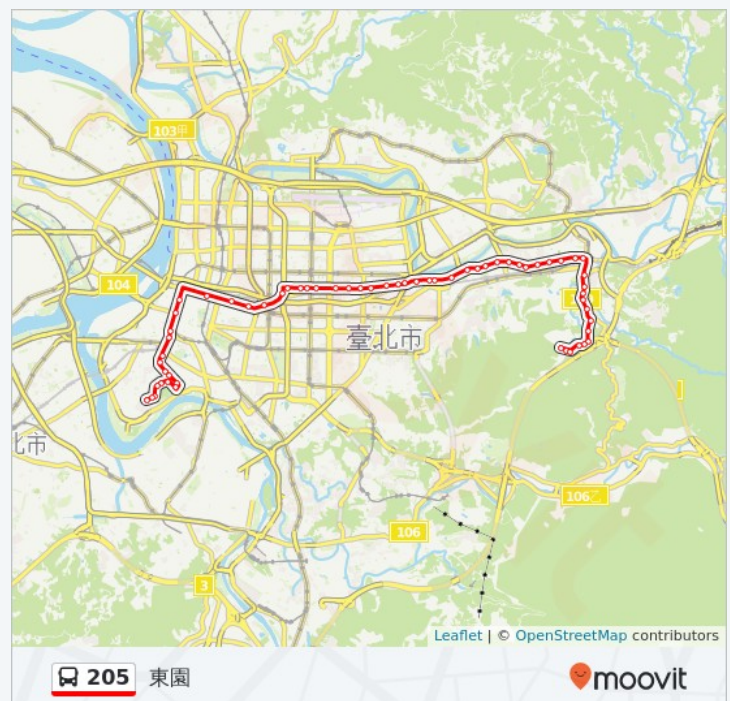

## 巴士205的資訊

方向: 東園

站點數量: 61

行車時間: 74 分

**途經車站:** 中華科技大學(正門), 中華科技大學, 軍人公墓, 研究院路三段, 九如里二, 凌雲五村, 九如里一, 胡適公園, 中研院, 中研新村, 圓拱橋, 南港水廠, 誠正國中, 南港展覽館, 南港, 南港高工, 南港行政中心, 台肥新村, 南港輪胎, 東明里, 土地公廟, 玉成國小, 中華賓士, 南港路三段, 松山磚廠, 玉成里, 松山車站(八德), 松山農會, 饒河街觀光夜市(八德), 基隆路口, 新聚里, 京華城, 臺北市區監理所, 光復路口, 美仁里, 臺視, 臺安醫院, 中興中學, 長安龍江路口, 中山女高, 建國啤酒廠, 臺北科技大學, 華山文創園區, 捷運善導寺站, 臺北車站(忠孝), 漢口中華路口, 捷運西門站, 小南門, 聯合醫院和平院區, 大埔街, 廈安里, 南機場公寓, 中華南海路口, 國興路口, 青年公園(國興), 青年公園(青年), 青年新城, 中正新城, 青年路, 青年路派出所, 光仁國小