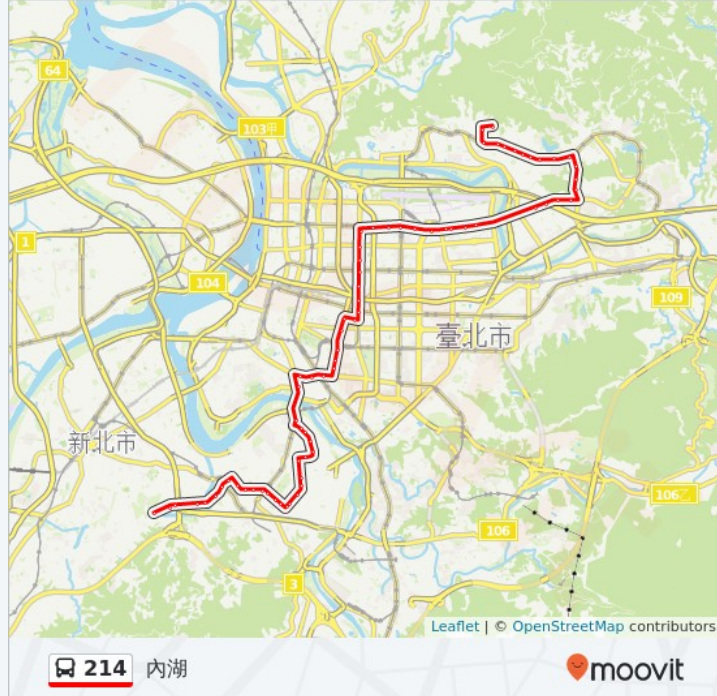

得和路口

3 4 8 號 中正路, Chung-ho

永和國小

4 3 2 號 中正路, Taipei

福和里

5 7 8 號 中正路, Taipei

福和路

2 3 1 號 福和路, Taipei

永和區公所(竹林路)

2 1 9 號 竹林路, Taipei

網溪國小一

1 2 3 號 竹林路, Taipei

網溪國小

6 9 號 竹林路, Taipei

竹林路口

4 6 號 竹林路, Taipei

中正橋頭

3 0 8 號 永和路二段, Taipei

自強市場

1 1 1 號 重慶南路三段, Taipei

和平西路一段

1 1 0 號 和平西路一段, Taipei

南福板溪(南昌家具街)

3 4 號 和平西路一段, Taipei

捷運古亭站(和平)

2 0 號 和平東路一段, Taipei

金山潮州街口

1 7 9 號 金山南路二段, Taipei

公企中心

1 0 9 號 金山南路二段, Taipei

捷運東門站(金山)

2 5 號 金山南路二段, Taipei

仁愛路二段

6 9 號 金山南路一段, Taipei

金山泰安街口

2 1 號 金山南路一段, Taipei

新生南路一段

5 9 號 濟南路二段, Taipei

捷運忠孝新生站

6 7 號 新生南路一段, Taipei

光華商場

7 號 新生北路一段, Taipei