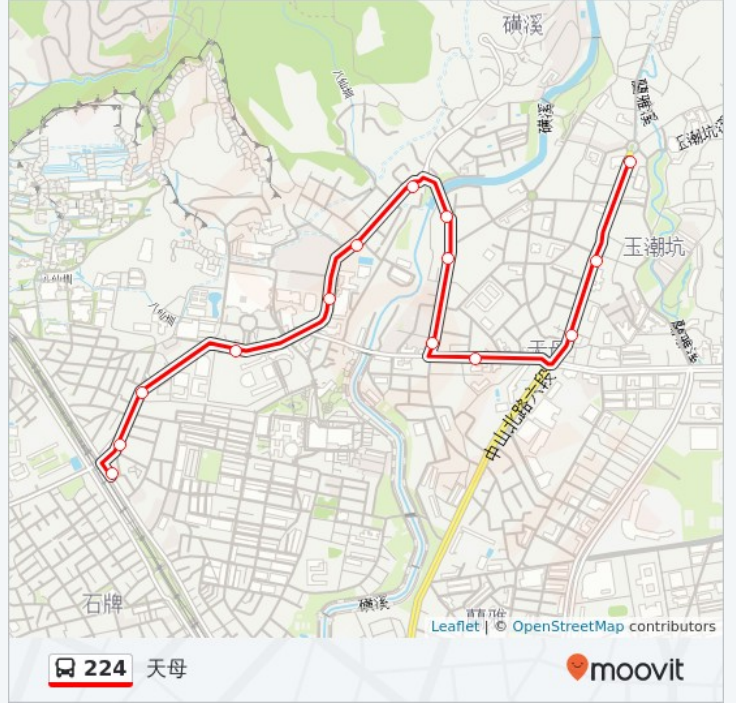

## 巴士224的資訊

方向: 天母

站點數量: 14

行車時間: 14 分

途經車站: 捷運石牌站(東華), 綜合市場, 永明派出所, 榮總, 榮光新村(榮總東院), 永欣里, 福德廟(石牌), 天北站, 天玉里, 天母國小, 齊福華廈, 天母廣場, 天母新村, 天母