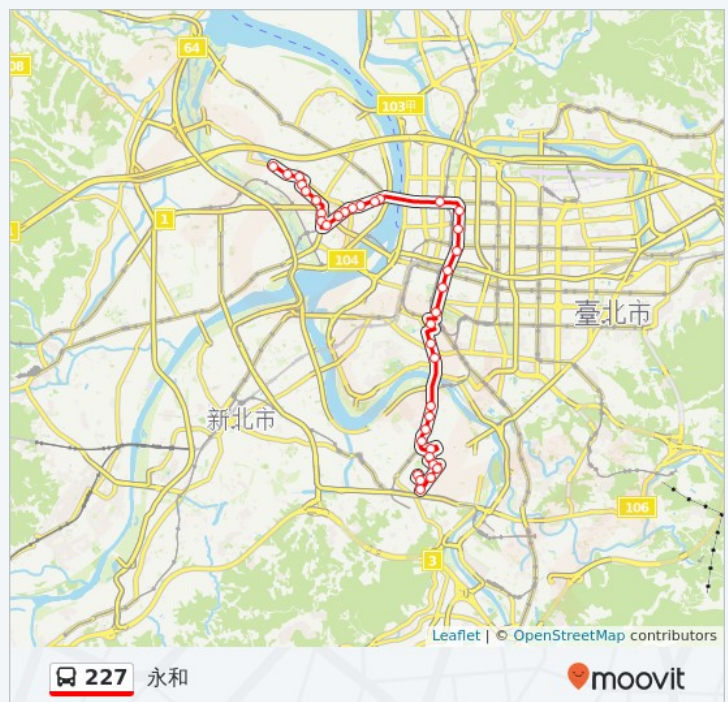

## 巴士227的服務時間表

往永和方向的時間表

星期日	05:30 - 22:30
星期一	05:30 - 22:30
星期二	05:30 - 22:30
星期三	05:30 - 22:30
星期四	05:30 - 22:30
星期五	05:30 - 22:30
星期六	05:30 - 22:30

## 巴士227的資訊

方向: 永和

站點數量: 37

行車時間: 43 分

**途經車站:** 仙公廟, 博愛新村, 三重商工(中正北路), 忠孝三民街口, 東海中學, 三民街, 三重稅捐分處, 菜寮(重陽路), 菜寮(重新路), 捷運菜寮站, 中山藝術公園, 大同路口, 天台廣場, 捷運台北橋站, 三重派出所(重新路), 捷運民權西路站, 台泥大樓(馬偕醫院), 國賓飯店, 中山市場, 行政院, 臺大醫院, 捷運中正紀念堂站(中山), 財政大樓, 寧波重慶路口, 自強市場, 捷運頂溪站, 中興街口, 樂華夜市, 永和路, 永安市場, 八二三紀念公園, 得和路一, 中興新村, 中興二村, 智光商職, 宜安吉立, 安平路