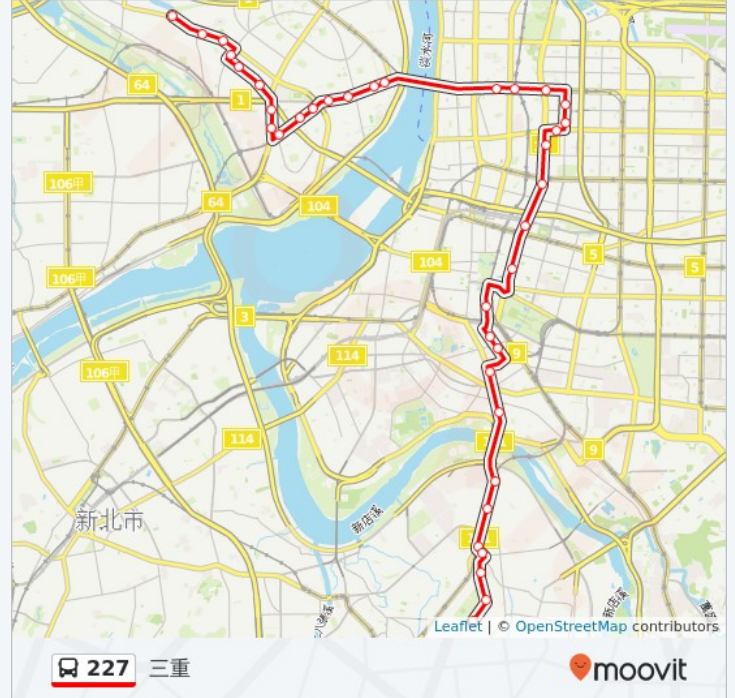

3 0 號 中山北路一段, Taipei

中山市場

1 2 5 號 中山北路一段, Taipei

國賓飯店

61 中山北路二段, Taipei

華泰飯店

4 2 號 民生東路一段, Taipei

聚盛里

3 9 5 號 林森北路, Taipei

新興國中

4 7 7 號 林森北路, Taipei

民權中山路口

5 號 民權東路一段, Taipei

捷運民權西路站

8 9 號 民權西路, Taipei

大龍街口

1 3 6 號 民權西路, Taipei

三重派出所(重新路)

6 5 號 重新路一段, Taipei

捷運台北橋站

1 1 9 號 重新路一段, Taipei

天台廣場

6 1 號 重新路二段, Taipei

大同路口

3 1 號 重新路三段, Taipei

中山藝術公園

1 0 8 號 重新路三段, Taipei

捷運菜寮站

1 4 5 號 重新路三段, Taipei

菜寮(重新路)

5 1 號 重新路四段, Taipei

菜寮(重陽路)

4 9 號 重陽路一段, Taipei

三重稅捐分處

1 重陽路一段 1 1 7 巷, Taipei

三民街

1 0 3 號 三民街, Taipei

東海中學

1 5 2 號 三民街, Taipei

忠孝三民街口

6 號 忠孝路三段 4 0 巷, Taipei