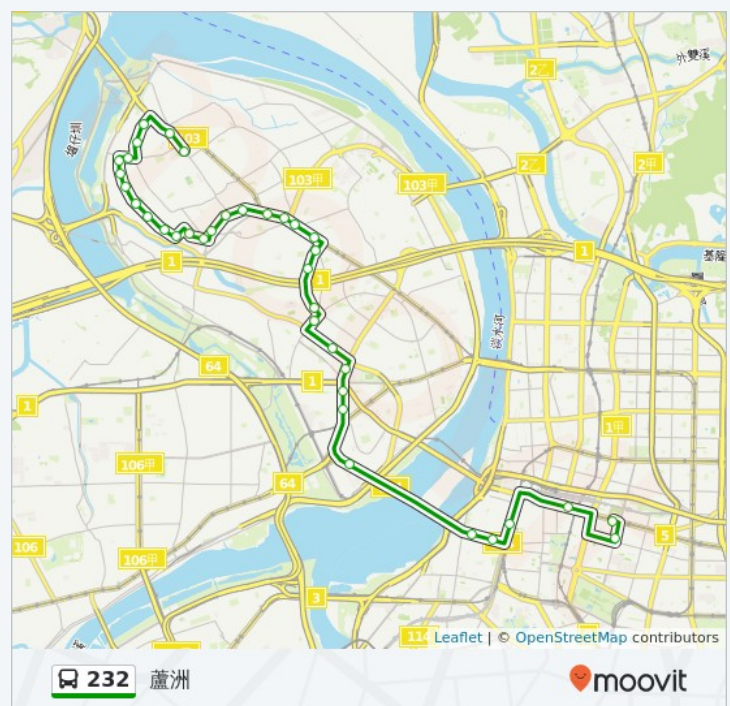

方向: 蘆洲

36 站

[查看服務時間表](#)

捷運善導寺站

12 忠孝東路一段, Taipei

成功中學(林森)

10號 林森南路, Taipei

臺北車站(忠孝)

3 8 號 忠孝西路一段, Taipei

中華路北站

98之1 中華路一段, Taipei

西門市場(成都)

3 7 號 成都路, Taipei

西門國小

1 1 9 號 成都路, Taipei

重新大橋

1 1 3 號 成功路, Taipei

菜寮(重陽路)

4 9 號 重陽路一段, Taipei

三重稅捐分處

1 重陽路一段 1 1 7 巷, Taipei

新北大道路口

4 3 號 重陽路二段, Taipei

果菜市場

1 2 6 號 中正北路, Taipei

忠孝路

1 2 0 號 忠孝路二段, Taipei

力行路

2 0 9 號 力行路一段, Taipei

永福街口

6 9 號 力行路二段, Sanchong

義天宮

1 7 8 號 力行路二段, Sanchong

幸福戲院

1 7 3 號 三和路四段, Sanchong

捷運徐匯中學站

2 號 中山一路, Sanchong

民和公寓

6 2 號 中山一路, Sanchong

巴士232的服務時間表

往蘆洲方向的時間表

星期日	05:30 - 22:00
星期一	無服務
星期二	無服務
星期三	無服務
星期四	無服務
星期五	無服務
星期六	05:30 - 22:00

巴士232的資訊

方向: 蘆洲

站點數量: 36

行車時間: 37 分

途經車站: 捷運善導寺站, 成功中學(林森), 臺北車站(忠孝), 中華路北站, 西門市場(成都), 西門國小, 重新大橋, 菜寮(重陽路), 三重稅捐分處, 新北大道路口, 果菜市場, 忠孝路, 力行路, 永福街口, 義天宮, 幸福戲院, 捷運徐匯中學站, 民和公寓, 溪墘, 蘆洲派出所, 蘆洲監理站, 和平路口, 九芎街口, 九芎廟, 九芎街, 延平里, 忠義廟, 長安街一, 永康公園, 成功國小, 長安街, 永樂街, 永平市場, 長榮路, 捷運蘆洲站, 蘆洲總站