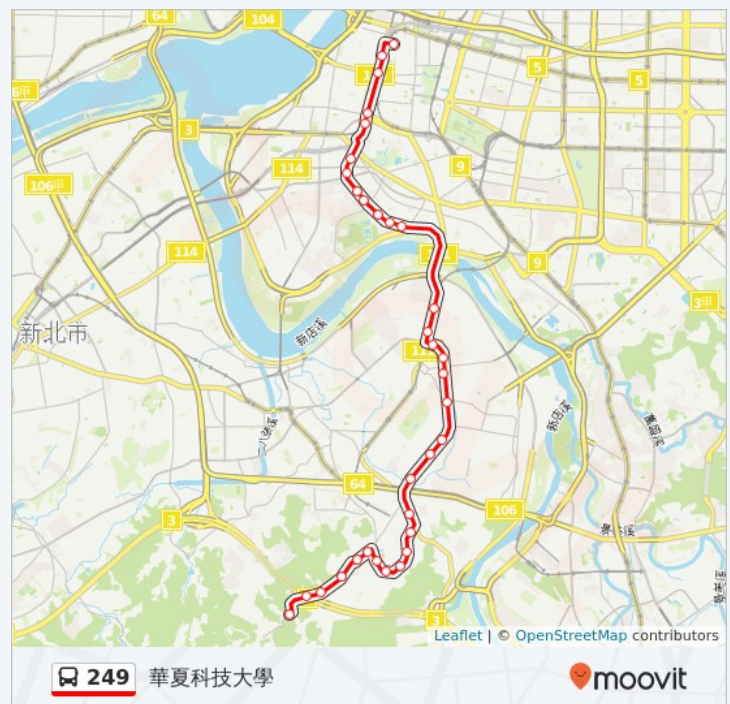

巴士249的服務時間表

往華夏科技大學方向的時間表

星期日	05:40 - 22:57
星期一	05:30 - 23:00
星期二	05:30 - 23:00
星期三	05:30 - 23:00
星期四	05:30 - 23:00
星期五	05:30 - 23:00
星期六	05:40 - 22:57

巴士249的資訊

方向: 華夏科技大學

站點數量: 33

行車時間: 25 分

途經車站: 臺北郵局(撫臺街洋樓), 中華路北站, 捷運西門站, 小南門, 聯合醫院和平院區, 大埔街, 廈安里, 南機場公寓, 中華南海路口, 國興路口, 古亭國中, 崁頂(中華路), 捷運頂溪站, 中興街口, 正興里, 大新街, 福和里, 永和國小, 中興新村, 中興二村, 智光商職, 景新街, 幸福市場, 放生寺, 飛駝二村, 華夏科技大學, 華新街, 華新街口, 壽南橋, 湖山巖, 北一游泳池, 烘爐地 (橫路里), 無極宮