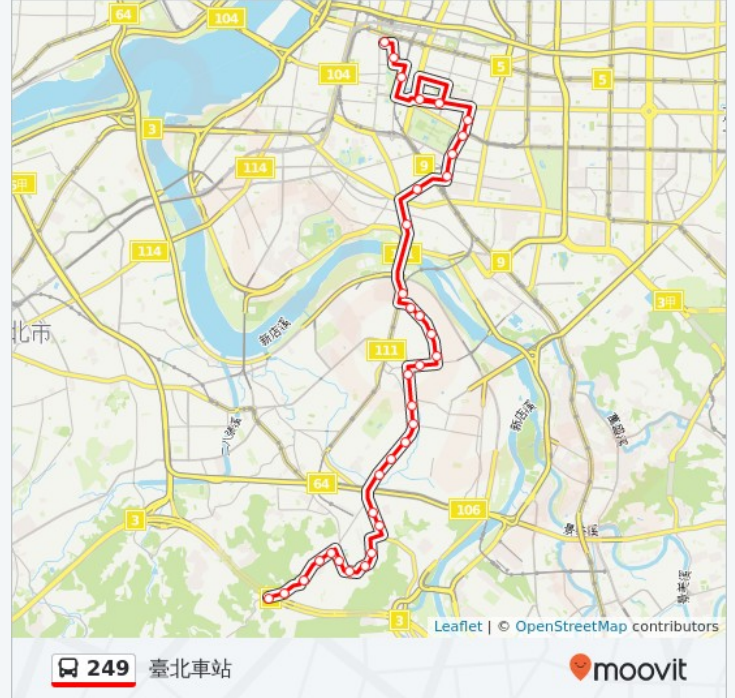

2 5 2 號 中正路, Chung-ho

得和路口

3 4 8 號 中正路, Chung-ho

永和國小

4 4 6 號 中正路, Taipei

福和里

5 7 8 號 中正路, Taipei

福和路

2 3 1 號 福和路, Taipei

永和區公所(竹林路)

2 1 9 號 竹林路, Taipei

網溪國小一

1 2 3 號 竹林路, Taipei

網溪國小

6 9 號 竹林路, Taipei

竹林路口

3 8 號 竹林路, Taipei

中正橋頭

3 0 8 號 永和路二段, Taipei

自強市場

1 1 1 號 重慶南路三段, Taipei

聯合醫院婦幼院區

1 6 號 福州街, Taipei

潮州街口

61-28 杭州南路二段, Taipei

愛國東路口

1 號 杭州南路二段, Taipei

金甌女中

1 號 杭州南路二段, Taipei

仁愛杭州路口

1 2 5 號 杭州南路一段, Taipei

仁愛林森路口

Section 1, Ren'ai Road

仁愛中山路口

1 號 仁愛路一段, Taipei

捷運台大醫院站

52 公園路, Taipei

博物館(館前)

7 1 號 館前路, Taipei

臺北車站(開封)

9 號 開封街一段, Taipei