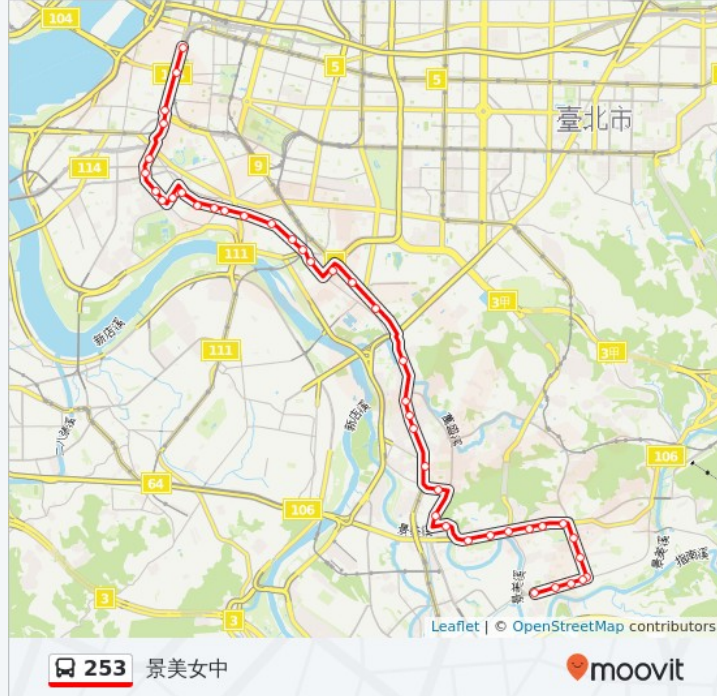

3 2 號 汀州路二段, Taipei

強恕中學

1 3 6 號 汀州路二段, Taipei

河堤國小

2 0 6 號 汀州路二段, Taipei

水源路口

2 6 0 號 汀州路二段, Taipei

客家文化主題公園

1 3 號 汀州路三段, Taipei

耕莘文教院

2 2 號 辛亥路一段, Taipei

台電大樓

2 9 1 號 羅斯福路三段, Taipei

捷運公館站

7 4 號 羅斯福路四段, Taipei

師大分部

8 2 號 羅斯福路五段, Taipei

武功國小(羅斯福)

1 9 6 號 羅斯福路五段, Taipei

捷運萬隆站

232 羅斯福路五段, Taipei

萬隆

1 8 號 羅斯福路六段, Taipei

三福街口

1 4 6 號 羅斯福路六段, Heping Township

景美國中

27 景中街, Taipei

景美國小(景興)

2 7 8 號 景興路, Heping Township

世新大學

1 號 木柵路一段, Heping Township

復興派出所

3 8 號 木柵路一段, Heping Township

考試院

74 木柵路一段, Heping Township

溝子口

158 木柵路一段, Heping Township

光輝路口

2 7 8 號 木柵路一段, Heping Township

中興公寓

2 9 2 號 木柵路一段, Taipei