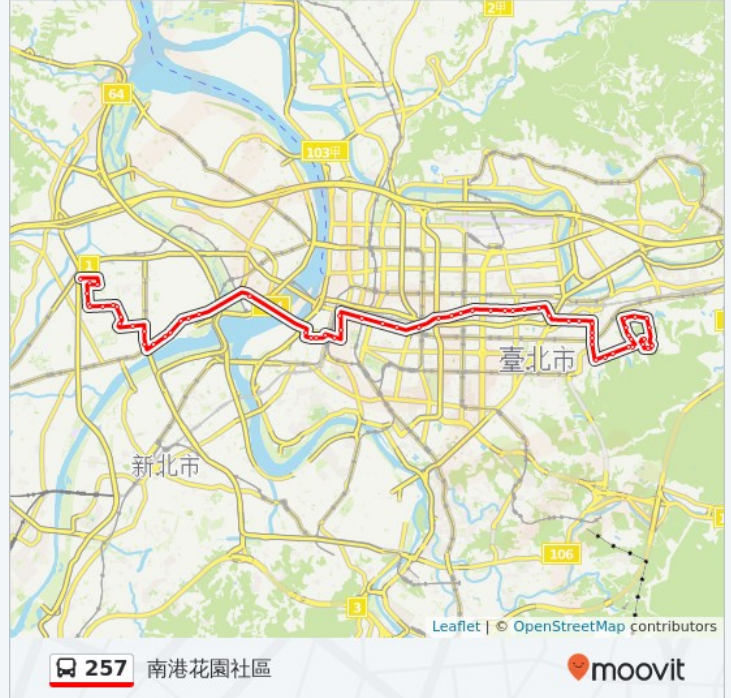

1 6 8 號 忠孝東路一段, Taipei

臺北科技大學

90 八德路一段, Taipei

進安公園

1 3 3 號 八德路二段, Taipei

中影八德大樓

2 6 0 號 八德路二段, Taipei

中崙

3 2 4 號 八德路二段, Taipei

臺安醫院

3 8 2 號 八德路二段, Taipei

臺視

2 0 號 八德路三段, Taipei

美仁里

1 4 6 號 八德路三段, Taipei

光復路口