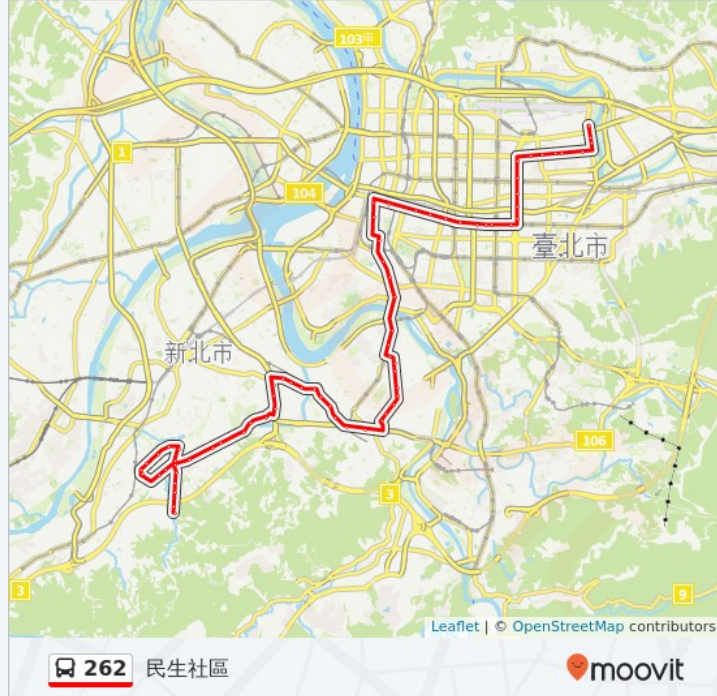

福和里

5 7 8 號 中正路, Taipei

大新街

6 4 8 號 中正路, Taipei

正興里

6 3 1 號 中正路, Taipei

捷運頂溪站

1 5 5 號 永和路二段, Taipei