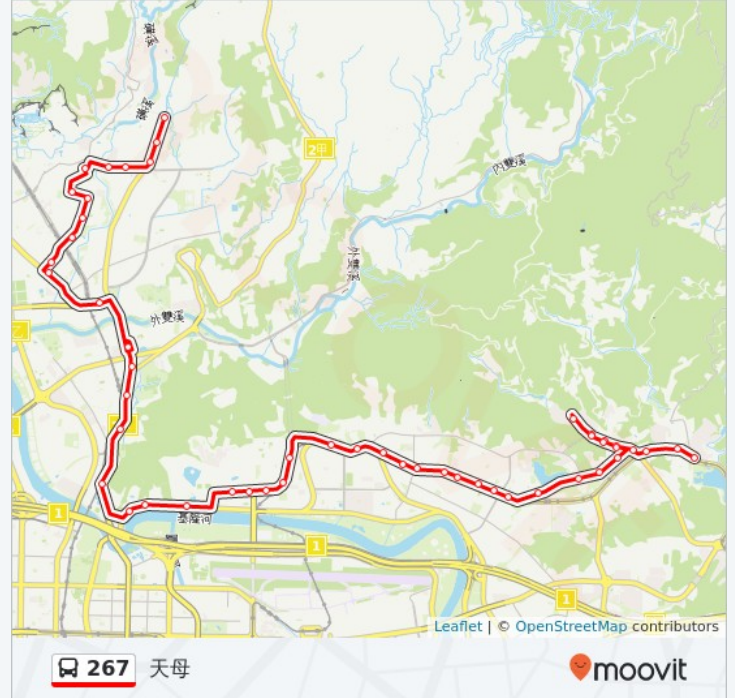

3 0 8 號 內湖路二段, Taipei

內湖國小

5 7 號 內湖路二段, Taipei

西湖圖書館(湖光教會)

7 2 9 號 內湖路一段, Taipei

捷運港墘站(內湖高工)

6 7 5 號 內湖路一段, Taipei

麗山國中

6 1 5 號 內湖路一段, Taipei

麗山街

4 2 1 號 內湖路一段, Taipei

恕德家商

3 6 9 號 內湖路一段, Taipei

捷運西湖站

2 7 9 號 內湖路一段, Taipei

治馨新村

1 3 6 號 內湖路一段, Taipei

文湖國小

1 0 1 號 內湖路一段, Taipei

美麗華

3 號 內湖路一段, Taipei

捷運劍南路站

8 0 7 號 北安路, Taipei

自強隧道

6 3 7 號 北安路, Taipei

植福宮

567之3 北安路, Taipei

捷運大直站

5 2 0 號 北安路, Taipei

大直高中

4 5 6 號 北安路, Taipei

空軍司令部

Bei'an Road, Taipei

忠烈祠

中央電臺

Lane 87, Bei'an Road

圓山大飯店

47 北安路, Taipei

劍潭

6 7 號 中山北路四段, Taipei

銘傳大學