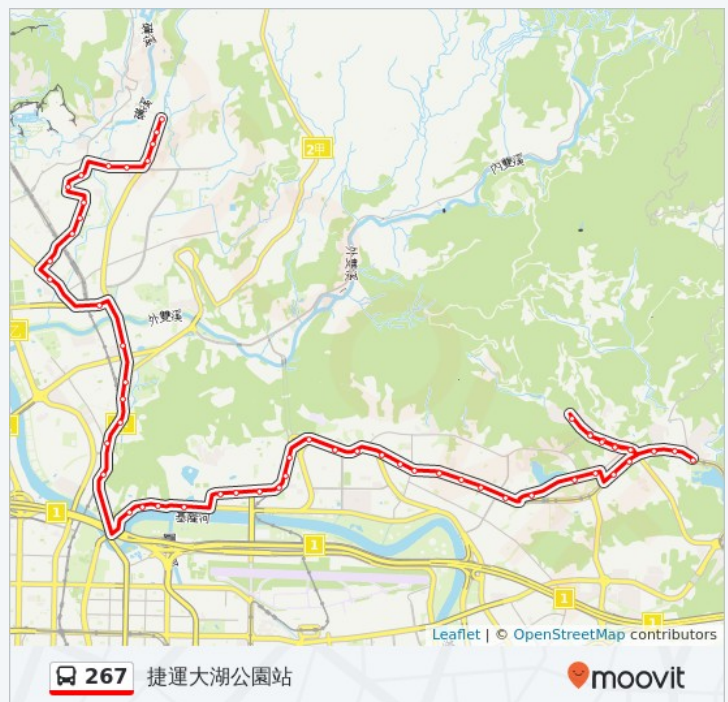

方向: 捷運大湖公園站

57 站

[查看服務時間表](#)

天母

1 6 0 號 中山北路七段, Taipei

農訓協會

1 2 3 號 中山北路七段, Taipei

天母新村

6 4 號 中山北路七段, Taipei

天母廣場

2 7 號 中山北路七段, Taipei

齊福華廈

3 1 號 天母西路, Taipei

齊賢華廈

7 3 號 天母西路, Taipei

振興醫院

Ambulance Exclusive Lane, Taipei

宏國新村

1 號 明德路, Taipei

明德路267巷口

2 6 5 號 明德路, Taipei

奎山國中

Mingde Road, Taipei

明德路

1 4 0 號 明德路, Taipei

明德國中

2 9 號 明德路, Taipei

中正高中

5 5 號 文林北路, Taipei

捷運芝山站(福國)

3 1 號 福國路, Taipei

福林橋

6 8 5 號 中山北路五段, Taipei

捷運士林站

Zhongshan North Road Section 5, Taipei

台電台北北區營業處

4 3 3 號 中山北路五段, Taipei

銘傳大學

7 號 文林路, Taipei

巴士267的服務時間表

往捷運大湖公園站方向的時間表

星期日	05:50 - 22:20
星期一	05:50 - 22:20
星期二	05:50 - 22:20
星期三	05:50 - 22:20
星期四	05:50 - 22:20
星期五	05:50 - 22:20
星期六	05:50 - 22:20

巴士267的資訊

方向: 捷運大湖公園站

站點數量: 57

行車時間: 56 分

途經車站: 天母, 農訓協會, 天母新村, 天母廣場, 齊福華廈, 齊賢華廈, 振興醫院, 宏國新村, 明德路267巷口, 奎山國中, 明德路, 明德國中, 中正高中, 捷運芝山站(福國), 福林橋, 捷運士林站, 台電台北北區營業處, 銘傳大學, 捷運劍潭站(中山), 劍潭, 圓山大飯店, 中央電臺, 忠烈祠, 七海文化園區, 空軍司令部, 大直高中, 大直國小, 捷運大直站, 植福宮, 自強隧道(大直教會), 自強隧道, 捷運劍南路站, 美麗華, 文湖國小, 治馨新村, 捷運西湖站, 恕德家商, 麗山街, 捷運港墘站(內湖高工), 西湖圖書館(湖光教會), 內湖國小, 達人女中(臺灣戲曲學院), 內湖派出所, 湖光市場, 捷運內湖站, 金龍路口, 貿商三村, 碧山岩, 金龍隧道口, 金龍寺, 金龍隧道口, 碧山岩, 貿商三村, 金龍路口, 秀湖, 大湖, 捷運大湖公園站