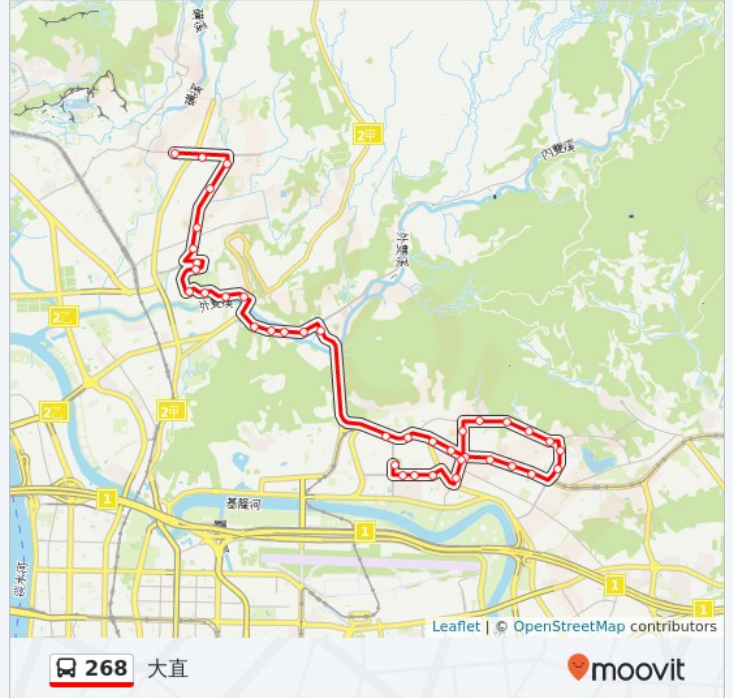

東吳大學(錢穆故居)
2 3 8 號 至善路一段, Taipei

外雙溪
3 4 號 至善路二段, Taipei

外雙溪(故宮)
1 9 號 故宮路, Taipei

捷運劍南路站
7 9 8 號 北安路, Taipei

美麗華

文湖國小
1 0 5 號 內湖路一段, Taipei

治馨新村
1 3 6 號 內湖路一段, Taipei

捷運西湖站
2 4 0 號 內湖路一段, Taipei

恕德家商
3 0 0 號 內湖路一段, Taipei

麗山街
臨 3 7 2 號 內湖路一段, Taipei

捷運港墘站(內湖高工)
6 3 5 號 內湖路一段, Taipei

港墘
8 1 號 港墘路, Taipei

麗山高中(港墘)
1 5 號 港墘路, Taipei

麗山高中(環山)
1 3 7 號 環山路二段, Taipei

麗山新村
7 0 號 環山路二段, Taipei

環山路
1 5 號 環山路二段, Taipei

德明財經科技大學(環山)
9 4 號 環山路一段, Taipei

西湖國中

內湖基湖路口
8 號 基湖路, Taipei

基湖站
基湖路, Taipei

濱江國中
3 0 1 號 樂群二路, Taipei