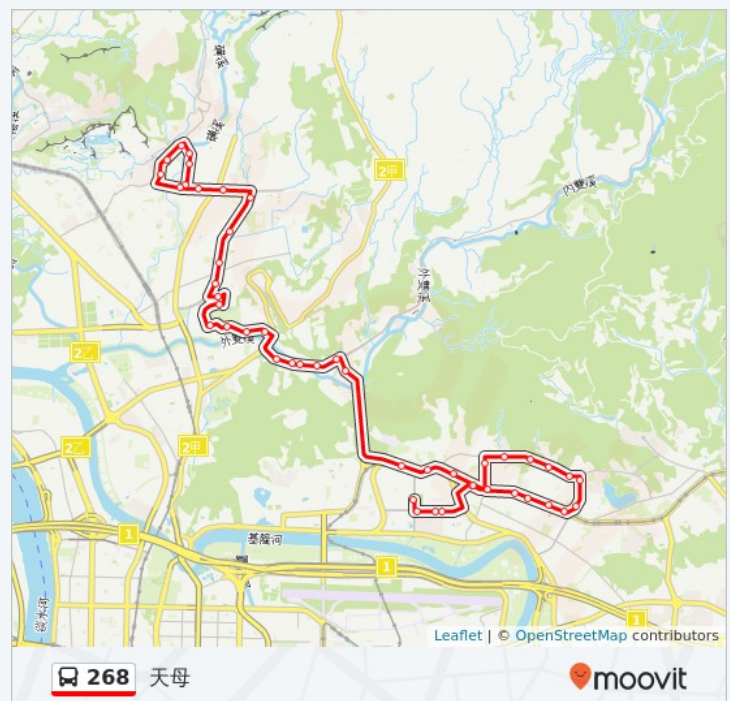

文湖國小

巴士268的服務時間表

往天母方向的時間表

星期日	無服務
星期一	05:50 - 19:10
星期二	05:50 - 19:10
星期三	05:50 - 19:10
星期四	05:50 - 19:10
星期五	05:50 - 19:10
星期六	無服務

巴士268的資訊

方向: 天母

站點數量: 46

行車時間: 58 分

途經車站: 敬業三路二, 大直美堤花園三, 大直美堤花園一, 濱江國中, 治馨新村, 西湖國中, 德明財經科技大學(環山), 環山路, 麗山新村, 麗山高中(環山), 麗山高中(港墘), 港墘, 捷運港墘站(內湖高工), 麗山國中, 麗山街, 恕德家商, 捷運西湖站, 治馨新村, 文湖國小, 美麗華, 捷運劍南路站, 外雙溪(故宮), 故宮路口, 中影文化城, 東吳大學(錢穆故居), 梅林新村, 雙溪公園, 芝山岩, 芝山公園, 惠濟宮, 名山里, 雨農國小, 聯合醫院陽明院區, 蘭雅新城, 蘭雅國中, 天母棒球場(忠誠), 啟智學校, 三玉宮, 齊福華廈, 齊賢華廈, 榮光新村(榮總東院), 永欣里, 福德廟(石牌), 天北站, 天玉里, 天母國小