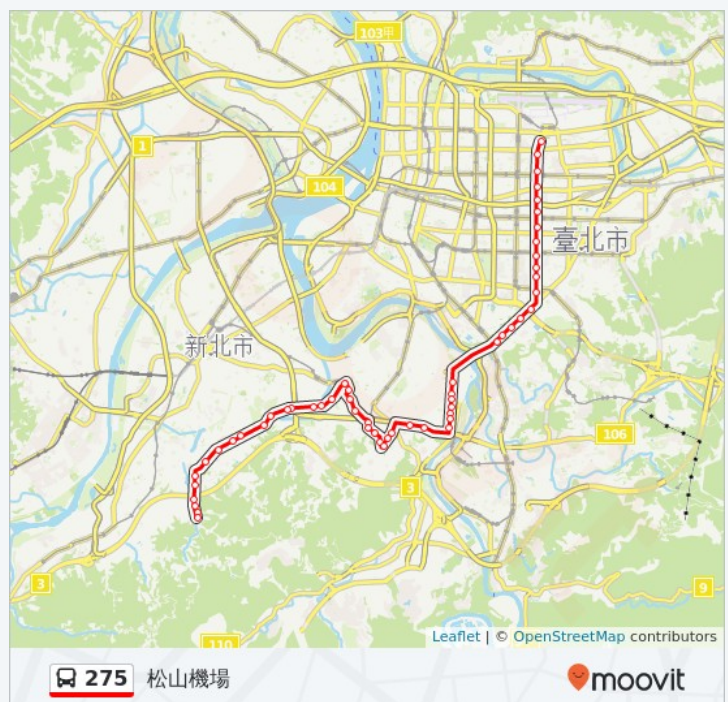

中和農會(連城路)

4 9 號 連城路, Chung-ho

巴士275的服務時間表

往松山機場方向的時間表

星期日	05:30 - 21:45
星期一	05:30 - 21:50
星期二	05:30 - 21:50
星期三	05:30 - 21:50
星期四	05:30 - 21:50
星期五	05:30 - 21:50
星期六	05:30 - 21:45

巴士275的資訊

方向: 松山機場

站點數量: 54

行車時間: 56 分

途經車站: 少年觀護所, 清化里, 德霖技術學院, 清和里, 檳榔科, 清水派出所, 清水國小(清水路), 永豐路口, 平和里, 變電所, 駕訓中心, 中和高中, 連城路, 連城中正路口, 連城錦和路口 (施工中), 台貿一村, 連城板南路口, 中和農會(連城路), 泰和街, 中和區公所(景平路), 南華路口, 捷運景安站, 南山捷運路, 外南站, 壽南里, 中和國中, 捷運南勢角站, 南勢角, 景平路大勇街口, 景平路景德街口, 秀景里, 范厝, 秀朗路三段70巷, 劉厝, 六合社區, 成功得和路口, 福和橋(成功路), 公館, 台灣科技大學, 臺大公館醫院, 自來水處(基隆路), 和平高中, 敦化和平路口, 成功國宅, 大安國中, 信義敦化路口, 仁愛國中, 安和敦化路口, 捷運忠孝敦化站, 市民大道口, 市立體育場, 南京敦化路口(小巨蛋), 長庚醫院, 富錦街口