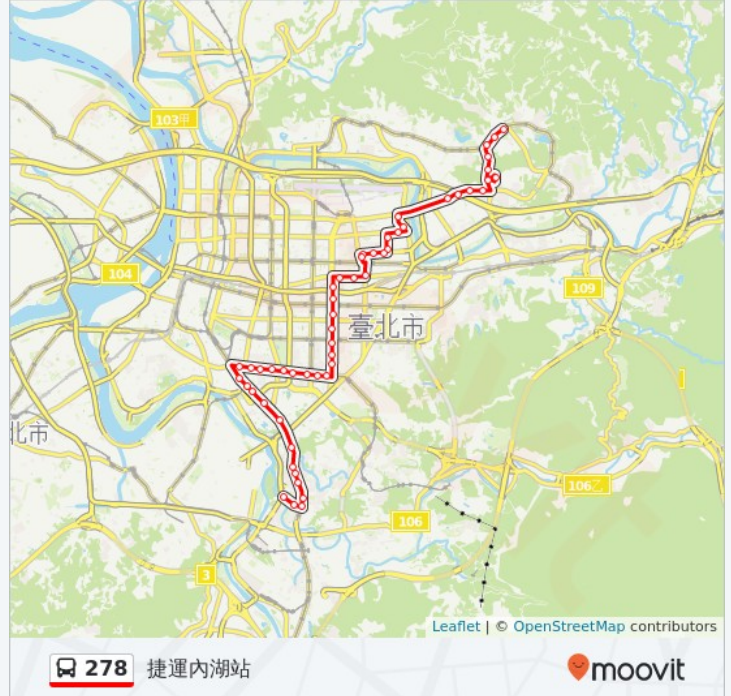

156號 健康路, Taipei

長壽公園

1 9 2 號 健康路, Taipei

健康新城

2 5 6 號 健康路, Taipei

三民健康路口(西松高中)

Sanmin Road, Taipei

三民路