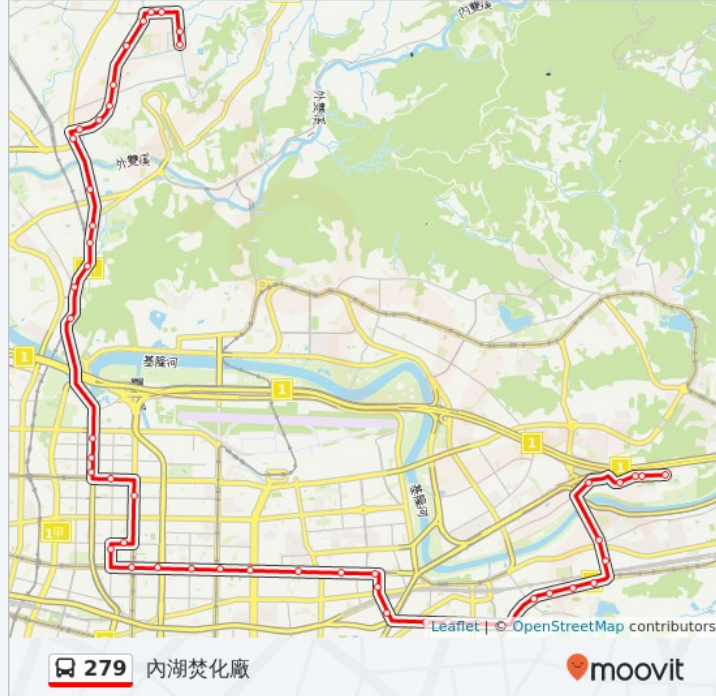

4 3 3 號 中山北路五段, Taipei

銘傳大學

7 號 文林路, Taipei

捷運劍潭站(中山)

劍潭

民族東路口

8 6 號 新生北路三段, Taipei

稻江護校

5 0 號 新生北路三段, Taipei

中山國小(新生)

1 2 號 新生北路三段, Taipei

民權吉林路口

4 6 號 民權東路二段, Taipei

捷運行天宮站

318 松江路, Taipei

中華日報

1 4 8 號 長春路, Taipei

吉林國小

6 9 號 吉林路, Taipei

捷運松江南京站

1 1 6 號 南京東路二段, Taipei

南京建國路口

2 2 0 號 南京東路二段, Taipei

南京龍江路口

1 3 1 號 南京東路三段, Taipei

捷運南京復興站

2 4 8 號 南京東路三段, Taipei

南京敦化路口(小巨蛋)

3 5 0 號 南京東路三段, Taipei

南京寧安街口

1 1 6 號 南京東路四段, Taipei

南京三民路口

6 0 號 南京東路五段, Taipei

南京公寓(捷運南京三民)

2 0 6 號 南京東路五段, Taipei

東興路一

12 東興路, Taipei

東興路

Dongxin Road, Taipei

興雅國小

1 7 9 號 永吉路, Taipei