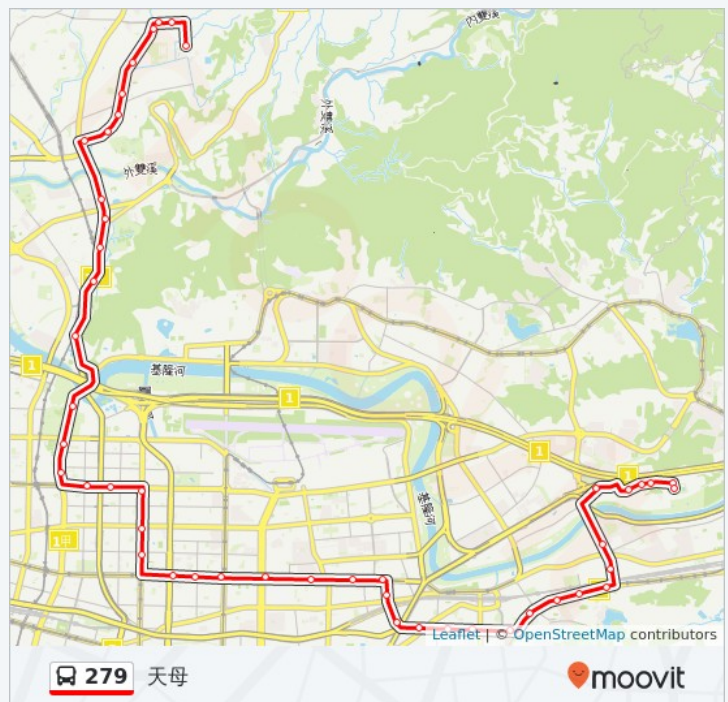

方向: 天母

47 站

[查看服務時間表](#)

內湖焚化廠(葫蘆洲公園)

Lane 228, AnKang Road

內湖焚化廠(安康)

2 2 8 號 安康路, Taipei

安康路

1 4 8 號 安康路, Taipei

晉強公司

1 2 1 號 安康路, Taipei

蘆洲里

9 5 號 安康路, Taipei

石潭公園

南港分局(向陽)

1 3 9 號 向陽路, Taipei

南港高中

Xiangyang Road, Taipei

捷運昆陽站

4 6 5 號 忠孝東路六段, Taipei

陸軍後勤指揮部

3 2 6 號 忠孝東路六段, Taipei

國華新村

2 0 9 號 忠孝東路六段, Taipei

聯合醫院忠孝院區

6 9 號 忠孝東路六段, Taipei

捷運後山埤站(永吉)

Yongji Road, Taipei

永春國小

3 6 7 號 永吉路, Taipei

國民住宅

1 9 9 號 永吉路, Taipei

興雅國小

8 9 號 永吉路, Taipei

東興路

7 1 號 東興路, Taipei

東興路一

23 東興路, Taipei

南京公寓(捷運南京三民)

巴士279的服務時間表

往天母方向的時間表

星期日	06:50 - 22:00
星期一	06:50 - 21:50
星期二	06:50 - 21:50
星期三	06:50 - 21:50
星期四	06:50 - 21:50
星期五	06:50 - 21:50
星期六	06:50 - 22:00

巴士279的資訊

方向: 天母

站點數量: 47

行車時間: 59 分

途經車站: 內湖焚化廠(葫蘆洲公園), 內湖焚化廠(安康), 安康路, 晉強公司, 蘆洲里, 石潭公園, 南港分局(向陽), 南港高中, 捷運昆陽站, 陸軍後勤指揮部, 國華新村, 聯合醫院忠孝院區, 捷運後山埤站(永吉), 永春國小, 國民住宅, 興雅國小, 東興路, 東興路一, 南京公寓(捷運南京三民), 南京三民路口, 南京寧安街口, 南京敦化路口(小巨蛋), 捷運南京復興站, 南京龍江路口, 南京建國路口, 長春松江路口, 捷運行天宮站, 民權松江路口, 民權吉林路口, 捷運中山國小站, 大同公司(晴光市場), 大同大學, 臺北市立美術館, 劍潭, 銘傳大學, 台電台北北區營業處, 士林官邸(中山), 福林橋, 忠誠公園, 雨農國小, 蘭雅新城, 蘭雅國中, 天母棒球場(忠誠), 啟智學校, 忠誠路口, 天母國中, 東山路