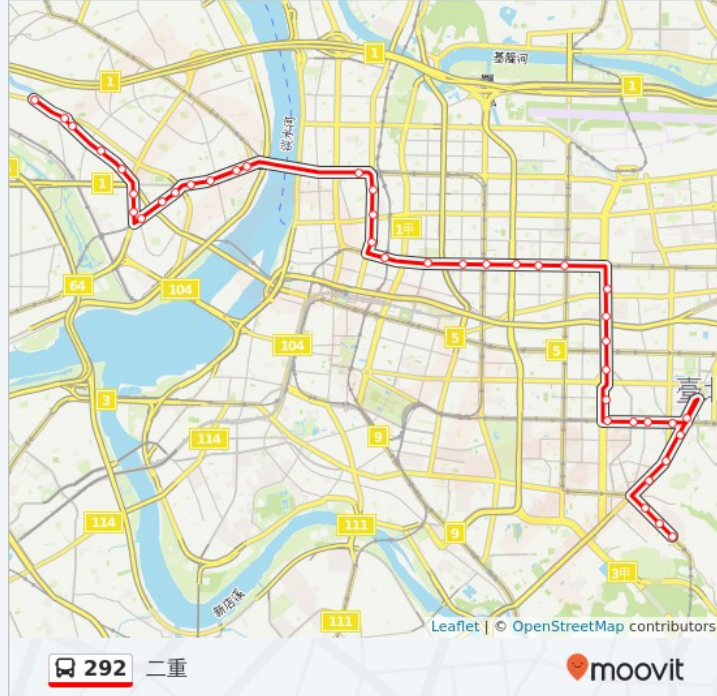

1 7 9 號 敦化南路一段, Taipei

市民大道口

5 7 號 敦化南路一段, Taipei

市立體育場

捷運南京復興站

2 2 2 號 南京東路三段, Taipei

南京龍江路口

1 1 2 號 南京東路三段, Taipei

南京建國路口

8 號 南京東路三段, Taipei

捷運松江南京站

1 1 1 號 南京東路二段, Taipei

南京吉林路口

Section 2, Nanjing East Road

南京林森路口

8 6 號 南京東路一段, Taipei

捷運中山站(志仁高中)

3 5 號 南京西路, Taipei

建成公園

3 3 號 承德路二段, Taipei

民生西路口

1 4 5 號 承德路二段, Taipei

成淵高中

1 6 4 號 承德路二段, Taipei

大龍街口

1 3 6 號 民權西路, Taipei

三重派出所(重新路)

6 5 號 重新路一段, Taipei

捷運台北橋站

1 1 9 號 重新路一段, Taipei

天台廣場

6 1 號 重新路二段, Taipei

大同路口

3 1 號 重新路三段, Taipei

中山藝術公園

1 0 8 號 重新路三段, Taipei

捷運菜寮站

1 4 5 號 重新路三段, Taipei

菜寮(重新路)

5 1 號 重新路四段, Taipei

菜寮(重陽路)