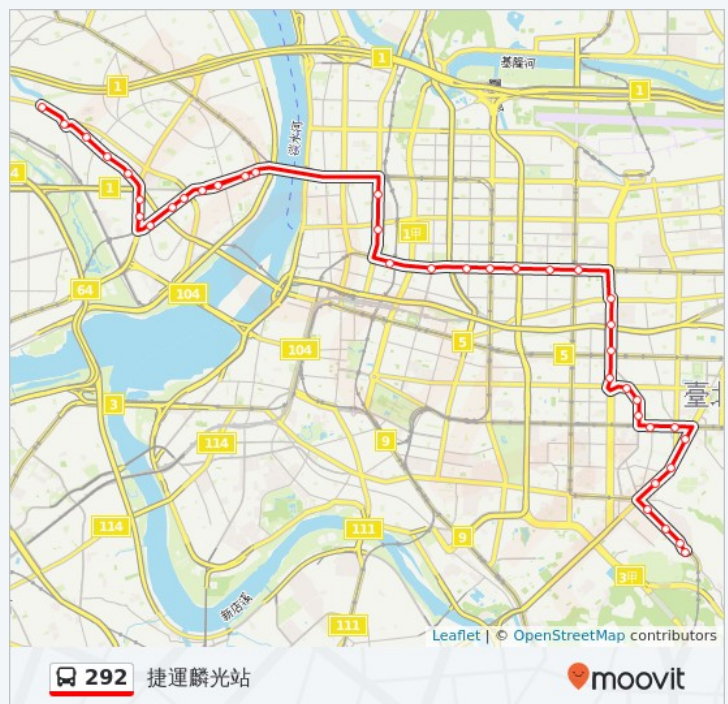

## 巴士292的服務時間表

往捷運麟光站方向的時間表

星期日	05:50 - 22:00
星期一	05:20 - 22:00
星期二	05:20 - 22:00
星期三	05:20 - 22:00
星期四	05:20 - 22:00
星期五	05:20 - 22:00
星期六	05:50 - 22:00

## 巴士292的資訊

方向: 捷運麟光站

站點數量: 39

行車時間: 65 分

**途經車站:** 仙公廟, 博愛新村(三民街), 三重商工(三民街), 東海中學, 三民街, 三重稅捐分處, 菜寮(重陽路), 菜寮(重新路), 捷運菜寮站, 中山藝術公園, 大同路口, 天台廣場, 捷運台北橋站, 三重派出所(重新路), 成淵高中, 民生西路口, 捷運中山站(志仁高中), 南京林森路口, 南京吉林路口, 捷運松江南京站, 南京建國路口, 南京龍江路口, 捷運南京復興站, 八德敦化路口, 市民敦化路口, 捷運忠孝敦化站, 仁愛敦化路口, 仁愛安和路口, 仁愛國小, 捷運信義安和站(安和), 信義通化街口, 信義光復路口, 吳興街口, 三興國小(臨江街觀光夜市), 喬治商職, 捷運六張犁站(和平), 富陽街口, 黎忠市場, 捷運麟光站