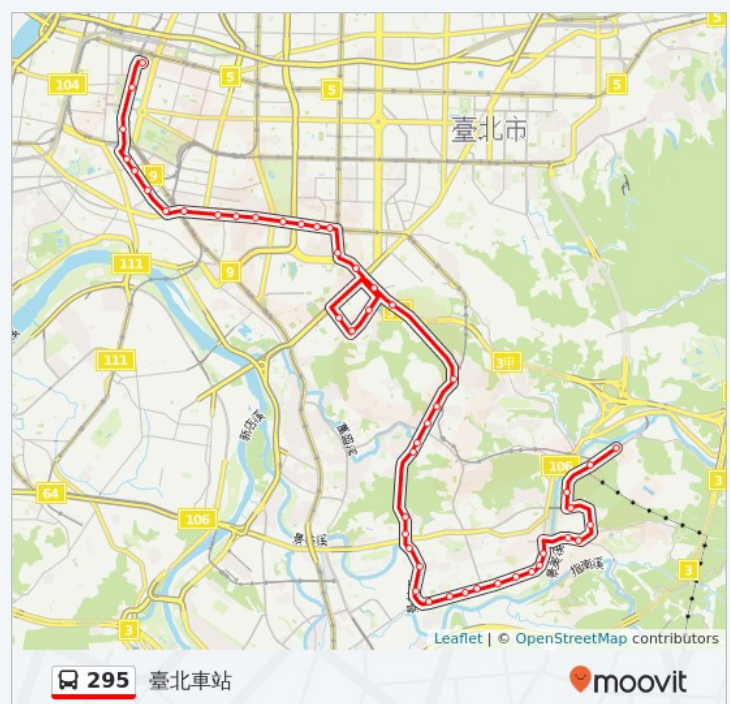

## 巴士295的服務時間表

往臺北車站方向的時間表

星期日	05:30 - 23:00
星期一	05:30 - 23:00
星期二	05:30 - 23:00
星期三	05:30 - 23:00
星期四	05:30 - 23:00
星期五	05:30 - 23:00
星期六	05:30 - 23:00

## 巴士295的資訊

方向: 臺北車站

站點數量: 48

行車時間: 45 分

**途經車站:** 捷運動物園站, 貓纜動物園, 萬壽橋頭(新光), 萬壽橋頭(秀明), 萬興國小, 政大, 新光路口, 指南路口, 木南公園, 景文中學, 司法新村, 忠順廟, 國泰新村(木新), 力行國小, 木新市場, 景美女中, 木新路口, 實踐國中, 中港抽水站, 溝子口, 辛亥路6段21巷口, 懷恩隧道, 中國科技大學(辛亥), 興隆路口(辛亥), 捷運辛亥站, 辛亥國小, 青峰活動中心, 自來水處(辛亥), 自來水事業處, 芳蘭路, 臺大公館醫院(一), 大安運動中心, 大安健康服務中心, 復興南路口, 國北教大實小, 龍門國中(和平), 大安森林公園, 溫州街口, 師大綜合大樓, 師大, 捷運古亭站(和平), 南昌家具街, 聯合醫院婦幼院區一, 南昌路, 財政大樓, 一女中(公園), 捷運台大醫院站, 台北車站(青島)