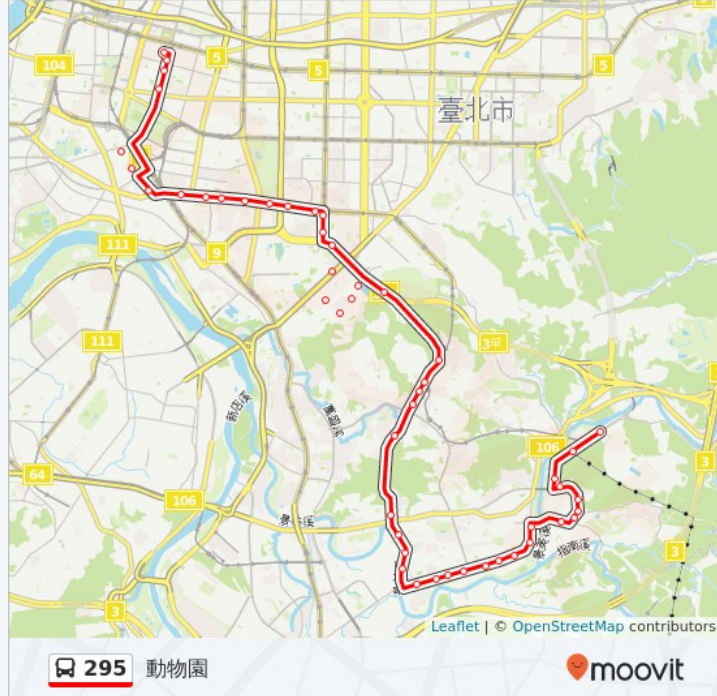

懷恩隧道

1 0 2 號 辛亥路五段, Taipei

溝子口

9 4 號 辛亥路六段, Heping Township

中港抽水站

2 3 號 辛亥路七段, Heping Township

實踐國中

景美溪右岸自行車道, Heping Township

木新路口

7 3 號 辛亥路七段, Heping Township

景美女中

3 5 7 號 木新路三段, Heping Township

木新市場

2 5 9 號 木新路三段, Heping Township

力行國小

2 0 3 號 木新路三段, Heping Township