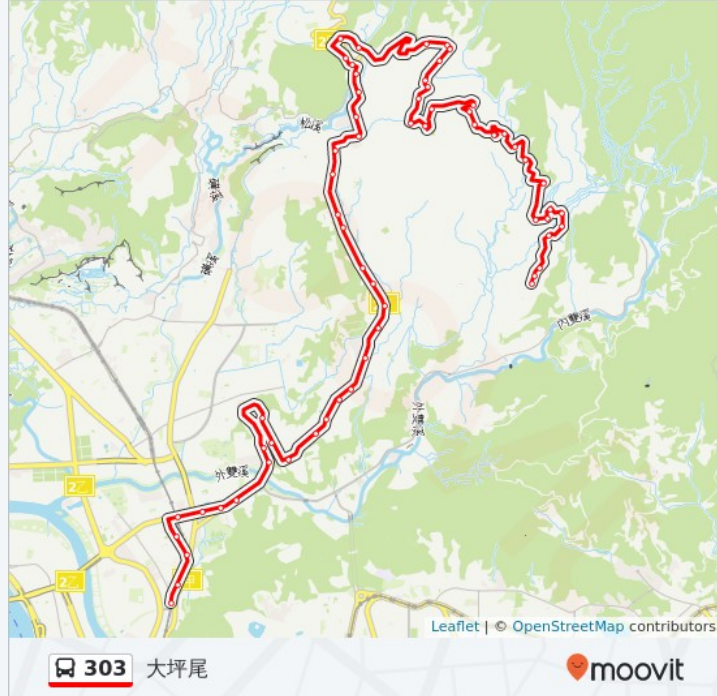

紗帽陽明路口
4 3 號 陽明路一段, Taipei

教師中心
1 2 3 號 紗帽路, Taipei

陽明山
14 湖山路二段, Taipei

中山樓
臨 8 0 號 陽明路一段, Taipei

菁山遊憩區

菁山遊憩區一

臨 1 2 號 菁山路, Taiwan

絹絲瀑布