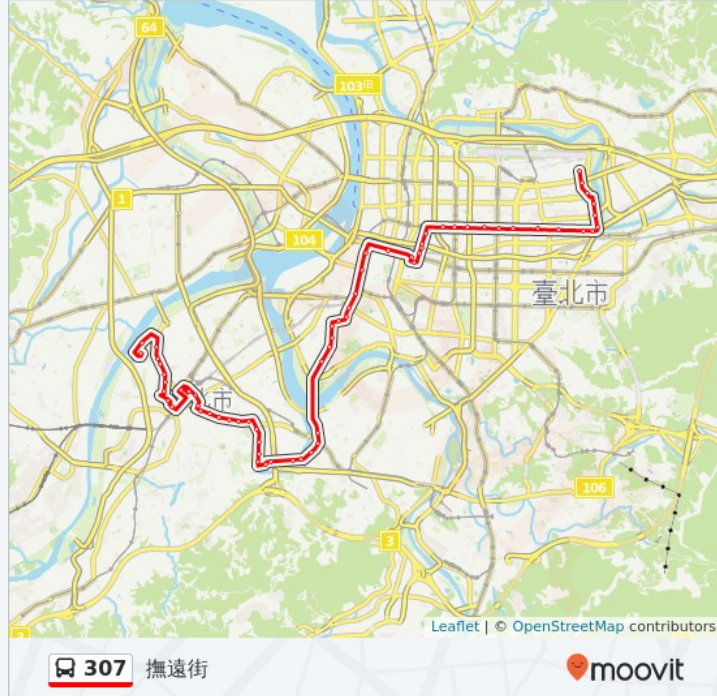

民族區運路口

Minzu Road, Chung-ho

電信訓練所

2 0 4 號 民族路, Chung-ho

國泰街口

3 0 4 號 民族路, Chung-ho

環球購物中心

1 6 3 號 中山路三段, Chung-ho

板橋監理站

8 1 號 中山路三段, Chung-ho

積穗

3 5 中山路三段, Chung-ho

員山

4 3 7 號 員山路, Chung-ho

積穗國中

3 1 7 號 員山路, Chung-ho

員山派出所

2 2 3 號 員山路, Chung-ho

中和高中一

1 3 5 員山路, Chung-ho

連城路

4 8 7 號 連城路, Chung-ho

連城中正路口

4 6 5 號 連城路, Chung-ho

連城錦和路口 (施工中)

2 9 1 號 連城路, Chung-ho

台貿一村

2 6 1 連城路, Chung-ho

連城板南路口

1 8 7 號 連城路, Chung-ho

連城景平路

87 連城路, Chung-ho

華中橋

7 2 0 景平路, Chung-ho

果菜市場

5 0 3 號 萬大路, Chung-ho

萬大國小

3 5 5 號 萬大路, Taipei

德昌街口

2 6 5 號 萬大路, Taipei

西藏路口

1 7 1 號 萬大路, Taipei