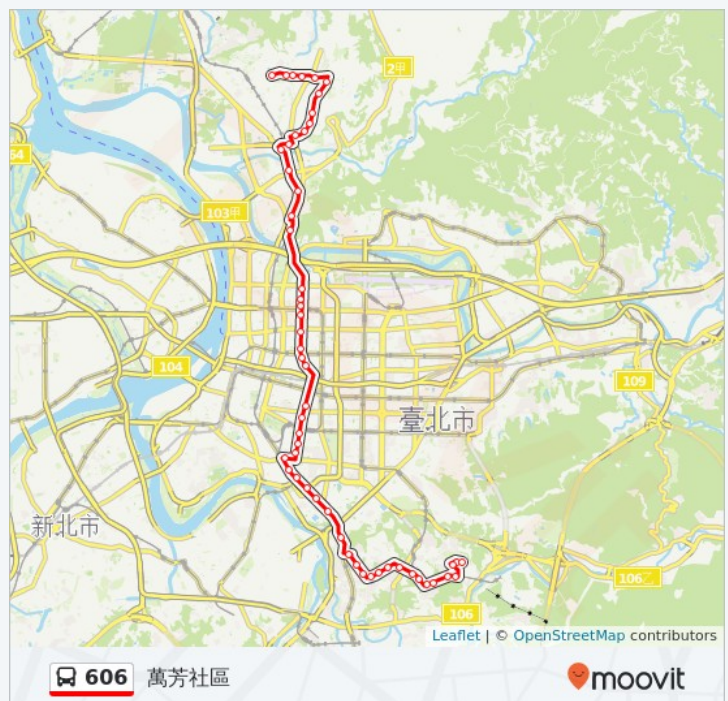

巴士606的服務時間表

往萬芳社區方向的時間表

星期日	05:20 - 22:30
星期一	05:10 - 22:30
星期二	05:10 - 22:30
星期三	05:10 - 22:30
星期四	05:10 - 22:30
星期五	05:10 - 22:30
星期六	05:20 - 22:30

巴士606的資訊

方向: 萬芳社區

站點數量: 53

行車時間: 75 分

途經車站: 榮總, 振興公園, 齊賢華廈, 齊福華廈, 三玉宮, 啟智學校, 天母棒球場(忠誠), 蘭雅國中, 蘭雅新城, 雨農國小, 忠誠公園, 捷運芝山站(福國), 捷運芝山站一, 士林, 小北街, 捷運劍潭站(基河), 劍潭, 民族東路口, 稻江護校, 中山國小(新生), 新興國中, 中山老人住宅, 吉林國小, 南京新生北路口, 長安新生北路口, 金山泰安街口, 仁愛路二段, 捷運東門站(金山), 公企中心, 金山潮州街口, 捷運古亭站(和平), 羅斯福金門街口, 羅斯福浦城街口, 捷運台電大樓站, 台電大樓, 捷運公館站, 師大分部, 武功國小(興隆), 景明街口, 憲光公寓, 靜心中小學, 興隆市場, 興德國小, 興隆國小, 捷運萬芳醫院站, 臺灣警察專科學校, 文山運動中心(萬芳), 棕櫚泉社區, 萬利街口, 捷運萬芳社區站, 萬芳國小, 萬芳活動中心, 萬芳社區