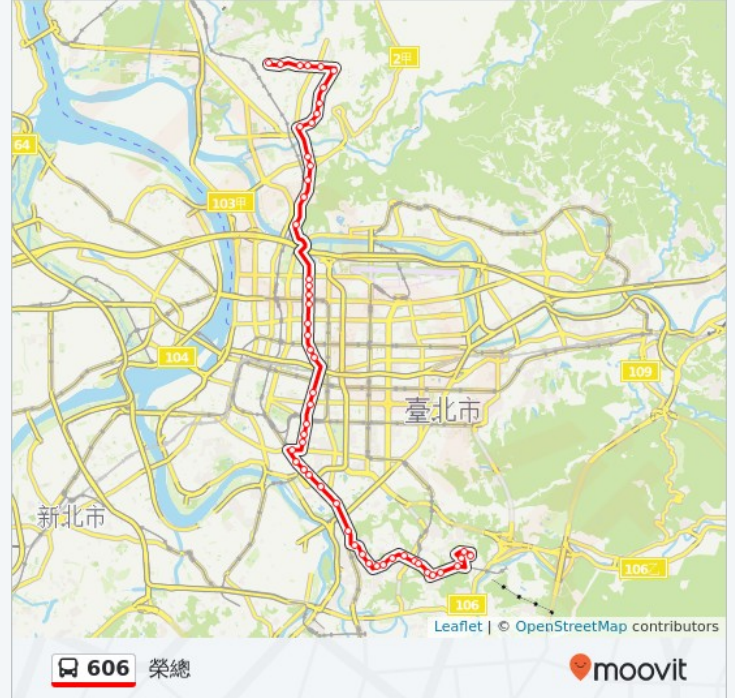

景明街口

1 4 3 號 興隆路一段, Taipei

武功國小(興隆)

1 5 號 興隆路一段, Taipei

師大分部

2 7 號 羅斯福路五段, Taipei

捷運公館站

21 羅斯福路四段, Taipei

台電大樓

2 7 7 號 羅斯福路三段, Taipei

捷運台電大樓站

1 9 3 號 羅斯福路三段, Taipei

羅斯福浦城街口

1 0 9 號 羅斯福路三段, Taipei

羅斯福金門街口

7 號 羅斯福路三段, Taipei

捷運古亭站(和平)

2 0 號 和平東路一段, Taipei

金山潮州街口

1 7 9 號 金山南路二段, Taipei

公企中心

1 0 9 號 金山南路二段, Taipei

捷運東門站(金山)

2 5 號 金山南路二段, Taipei

仁愛路二段

6 9 號 金山南路一段, Taipei

金山泰安街口

2 1 號 金山南路一段, Taipei

長安新生北路口

5 9 號 新生北路一段, Taipei

南京新生北路口

8 3 號 新生北路一段, Taipei

吉林國小

2 號 新生北路二段, Taipei

中山老人住宅

7 9 號 新生北路二段, Taipei

新興國中

1 4 3 號 新生北路二段, Taipei

中山國小(新生)

1 5 號 新生北路三段, Taipei

稻江護校

6 3 號 新生北路三段, Taipei