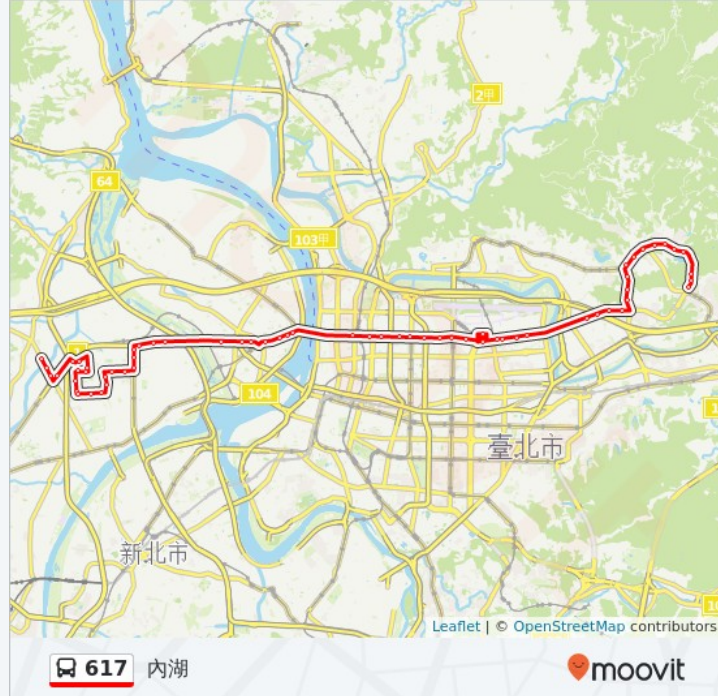

民權中山路口

2 號 民權西路, Taipei

捷運中山國小站

7 8 號 民權東路一段, Taipei

民權吉林路口

4 6 號 民權東路二段, Taipei

民權松江路口

1 3 2 號 民權東路二段, Taipei