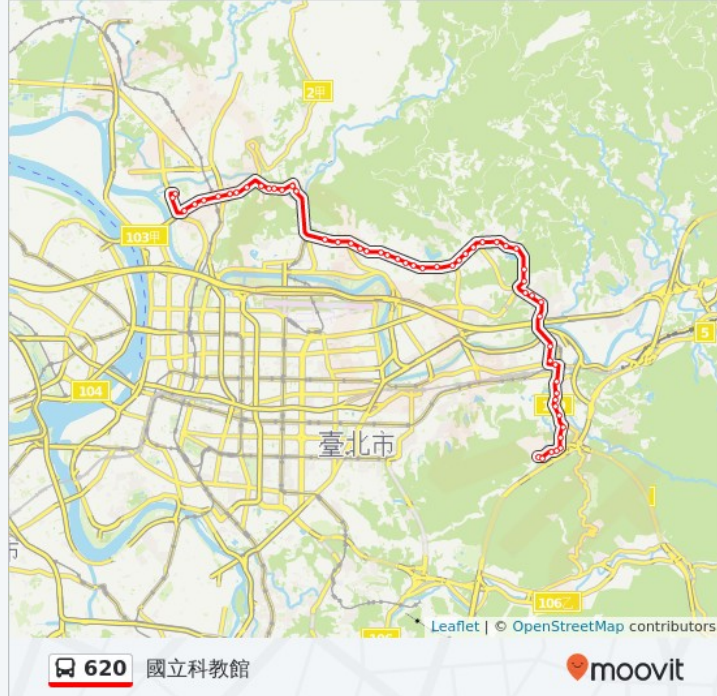

捷運葫洲站(康寧專校)
3 3 號 康寧路三段, Taipei

康寧醫院
430 成功路五段, Taipei

黃石公廟
Section 5, Chenggong Road

大湖公園
臨 1 6 8 號 成功路五段, Taipei

捷運大湖公園站
11 成功路五段, Taipei

大湖
3 6 2 號 成功路四段, Taipei

金龍里
2 2 2 號 成功路四段, Taipei

捷運內湖站
1 8 0 號 成功路四段, Taipei

湖光市場
3 4 號 成功路四段, Taipei

成功路三段
158 成功路三段, Taipei

內湖高中
2 3 2 號 文德路, Taipei

捷運文德站(碧湖公園)
1 3 9 號 文德路, Taipei

湖光國宅
2 5 號 文德路, Taipei

西湖圖書館(湖光教會)
7 2 9 號 內湖路一段, Taipei

捷運港墘站(內湖高工)
6 7 5 號 內湖路一段, Taipei

麗山國中
6 1 5 號 內湖路一段, Taipei

麗山街
4 2 1 號 內湖路一段, Taipei

恕德家商
3 6 9 號 內湖路一段, Taipei

捷運西湖站
2 7 9 號 內湖路一段, Taipei

治馨新村
1 3 6 號 內湖路一段, Taipei

文湖國小
1 0 1 號 內湖路一段, Taipei