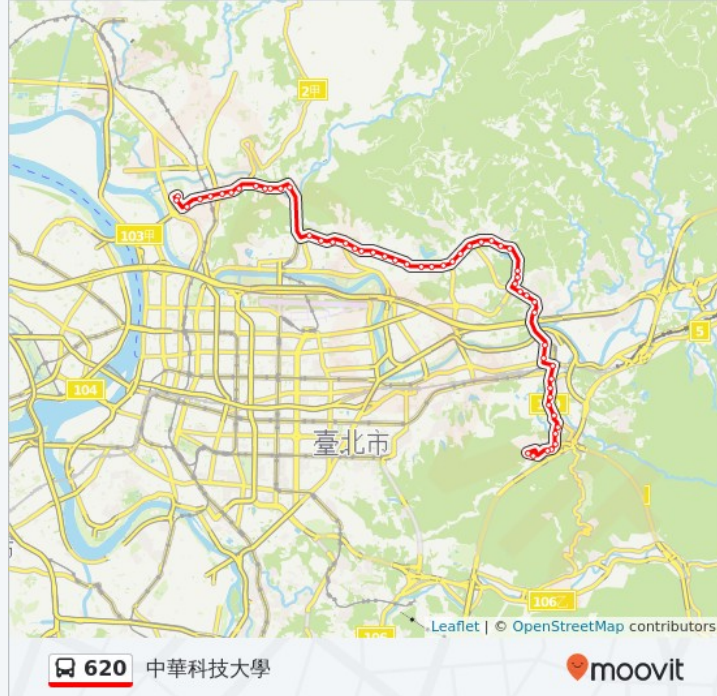

7 9 8 號 北安路, Taipei

美麗華

文湖國小

1 0 5 號 內湖路一段, Taipei

治馨新村

1 3 6 號 內湖路一段, Taipei

捷運西湖站

2 4 0 號 內湖路一段, Taipei

恕德家商

3 0 0 號 內湖路一段, Taipei

麗山街

臨 3 7 2 號 內湖路一段, Taipei

捷運港墘站(內湖高工)

6 3 5 號 內湖路一段, Taipei

西湖圖書館(湖光教會)

Section 1, Neihu Road

湖光國宅

7 2 號 文德路, Taipei

捷運文德站(碧湖公園)

Wende Road, Taipei

內湖高中

2 3 3 號 文德路, Taipei

成功路三段

1 3 9 號 成功路三段, Taipei

湖光市場

5 3 號 成功路四段, Taipei

捷運內湖站

1 5 7 號 成功路四段, Taipei

秀湖

Section 4, Chenggong Road

大湖

3 6 5 號 成功路四段, Taipei

捷運大湖公園站

1 1 號 成功路五段, Taipei

大湖公園

1 5 6 號 成功路五段, Taipei

黃石公廟

臨 3 7 號 成功路五段, Taipei

康寧醫院

4 0 0 號 成功路五段, Taipei

康寧社區