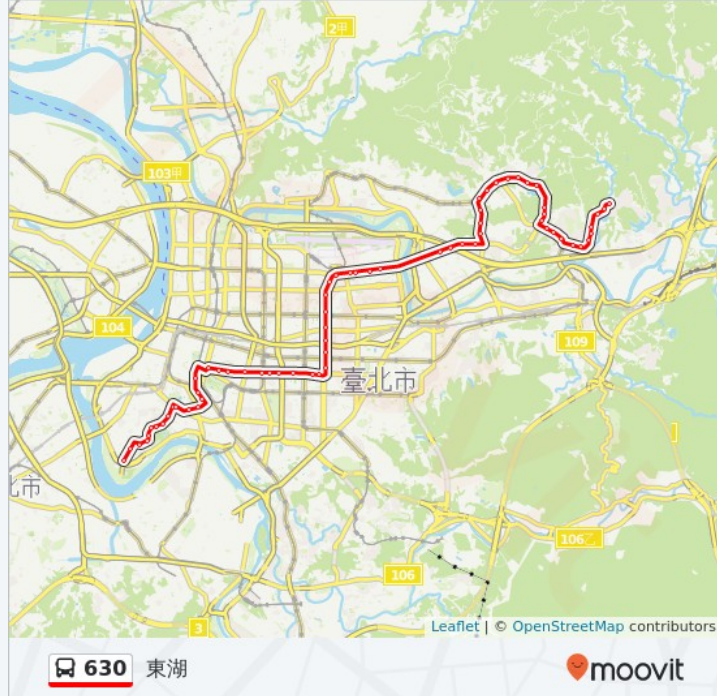

民權公園

Section 4, Minquan East Road

民權國小

Section 4, Minquan East Road

三民國小

1 2 號 民權東路五段, Taipei

民權大橋

時報廣場