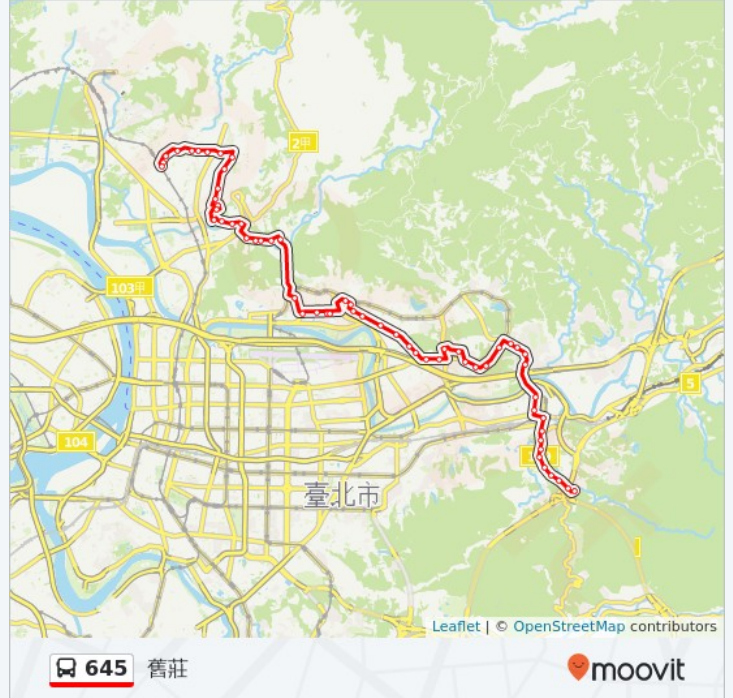

梅林新村

1 號 至善路一段, Taipei

東吳大學(錢穆故居)

2 3 8 號 至善路一段, Taipei

外雙溪

3 4 號 至善路二段, Taipei

外雙溪(故宮)

1 9 號 故宮路, Taipei

明水路一

6 5 5 號 明水路, Taipei

明水路口

Lequn 2nd Road, Taipei

大直美堤花園三

1 4 2 號 樂群二路, Taipei

大直美堤花園一

2 0 8 號 樂群二路, Taipei

濱江國中

2 1 4 號 樂群二路, Taipei

治馨新村

1 3 6 號 內湖路一段, Taipei

內湖基湖路口

8 號 基湖路, Taipei

基湖路口

5 8 8 號 瑞光路, Taipei

仁寶大樓

4 9 8 號 瑞光路, Taipei

瑞光港墘路口

3 1 8 號 瑞光路, Taipei

瑞光路

1 9 0 號 瑞光路, Taipei

公館山

1 0 4 號 瑞光路, Taipei

麗寶大樓

3 2 號 瑞光路, Taipei

三民國中

7 6 號 民權東路六段, Taipei

內湖行政大樓

1 3 8 號 民權東路六段, Taipei

國防醫學中心

4 1 6 號 成功路二段, Taipei

三總內湖站(急診部)