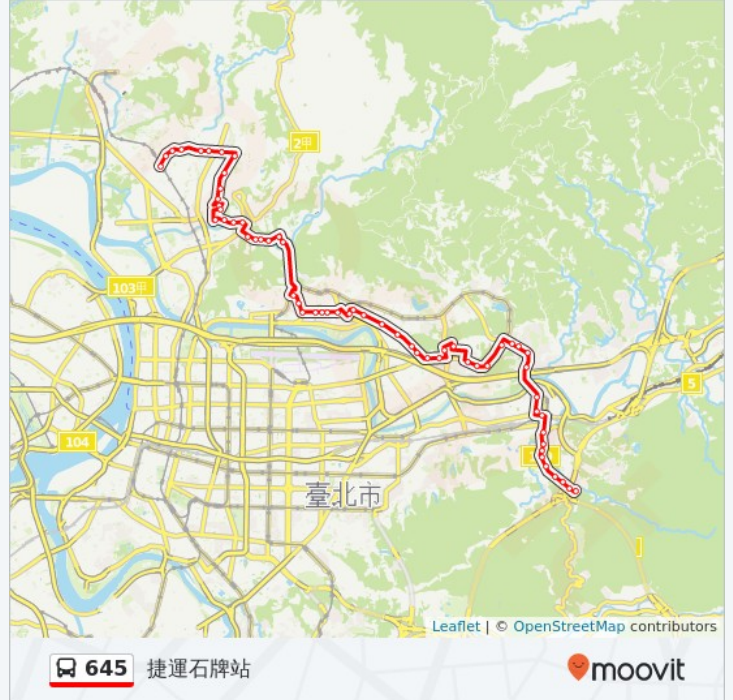

1 4 7 號 樂群二路, Taipei

大直美堤花園三

1 1 1 號 樂群二路, Taipei

明水路口

Lequn 2nd Road, Taipei

明水路一

602 明水路, Taipei

大直加油站