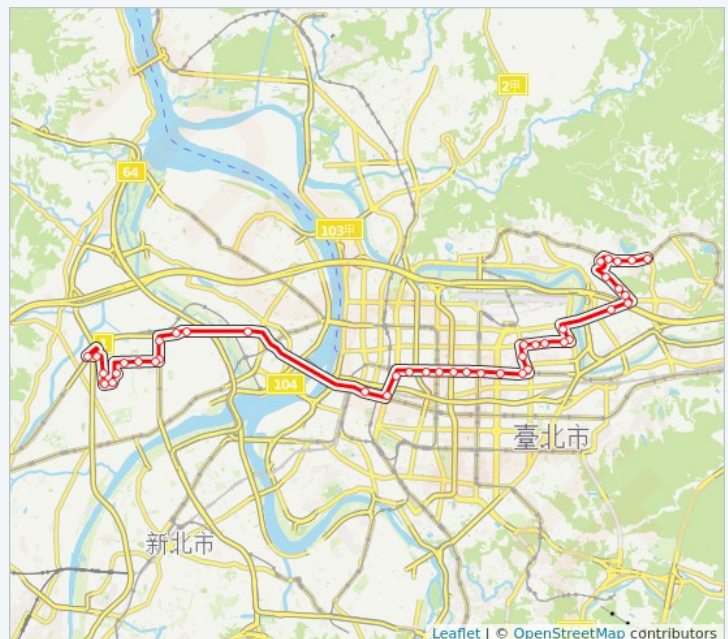

方向: 新莊高中

44 站

[查看服務時間表](#)

內湖高中

2 3 2 號 文德路, Taipei

捷運文德站(碧湖公園)

1 3 9 號 文德路, Taipei

湖光國宅

2 5 號 文德路, Taipei

西湖圖書館(湖光教會)

7 2 9 號 內湖路一段, Taipei

港墘派出所

1 1 5 號 港墘路, Taipei

瑞光路

1 9 0 號 瑞光路, Taipei

公館山

1 0 4 號 瑞光路, Taipei

麗寶大樓

3 2 號 瑞光路, Taipei

時報廣場

2 5 號 民權東路六段, Taipei

民權大橋

2 6 號 民權東路六段, Taipei

新益里

1 7 號 新東街, Taipei

民生國中

2 3 4 號 撫遠街, Taipei

新東街口

Minsheng East Road Section 5, Taipei

民生社區活動中心

1 2 9 號 民生東路五段, Taipei

聯合二村

8 1 號 民生東路五段, Taipei

介壽國中

1 9 號 民生東路五段, Taipei

松山新城

2 號 光復北路, Taipei

南京新村

1 5 6 號 光復北路, Taipei

巴士652的服務時間表

往新莊高中方向的時間表

星期日	06:00 - 22:30
星期一	05:30 - 22:30
星期二	05:30 - 22:30
星期三	05:30 - 22:30
星期四	05:30 - 22:30
星期五	05:30 - 22:30
星期六	06:00 - 22:30

巴士652的資訊

方向: 新莊高中

站點數量: 44

行車時間: 79 分

途經車站: 內湖高中, 捷運文德站(碧湖公園), 湖光國宅, 西湖圖書館(湖光教會), 港墘派出所, 瑞光路, 公館山, 麗寶大樓, 時報廣場, 民權大橋, 新益里, 民生國中, 新東街口, 民生社區活動中心, 聯合二村, 介壽國中, 松山新城, 南京新村, 南京寧安街口, 南京敦化路口(小巨蛋), 捷運南京復興站, 南京龍江路口, 南京建國路口, 捷運松江南京站, 南京吉林路口, 南京林森路口, 中山市場, 行政院, 臺北車站(忠孝), 中華路口, 新北大道化成路口, 新北大道路口, 思源新北道路路口, 頭前國中(思源路口), 頭前國中, 中原路一, 中原里, 榮富國小, 中和街, 新莊高中(幸福路), 新莊高中(中平路), 中平國中, 行政院新莊聯合辦公大樓, 新莊站

652 新莊高中

moovit