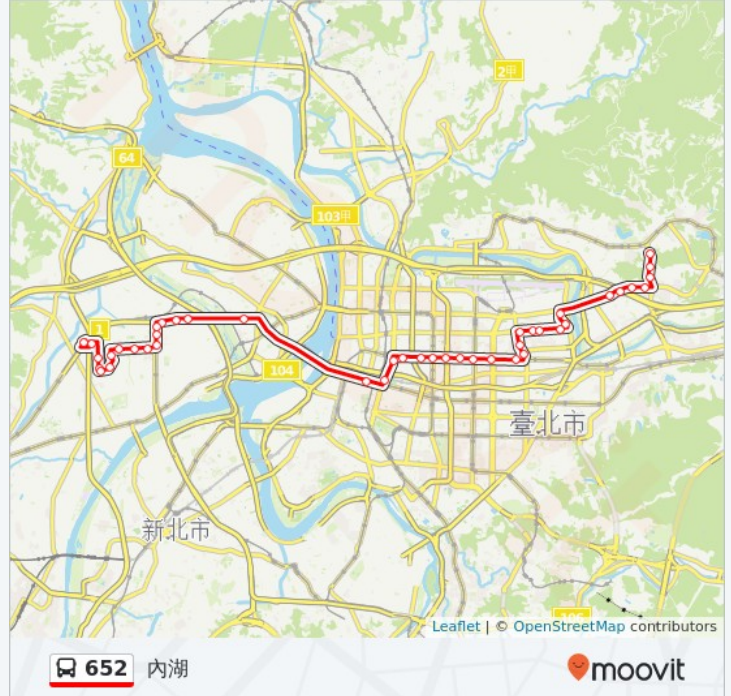

新北大道中興路口

2 2 2 號 中山路, Taipei

中華路口

1 2 0 號 中山路, Taipei

臺北車站(忠孝)

Station Front Metro Mall, Taipei

行政院

3 0 號 中山北路一段, Taipei

中山市場

1 2 5 號 中山北路一段, Taipei

南京林森路口

6 6 號 南京東路一段, Taipei

南京吉林路口

5 6 號 南京東路二段, Taipei

捷運松江南京站

1 1 6 號 南京東路二段, Taipei

南京建國路口

2 2 0 號 南京東路二段, Taipei

南京龍江路口

1 1 2 號 南京東路三段, Taipei

捷運南京復興站

2 2 2 號 南京東路三段, Taipei

南京敦化路口(小巨蛋)

3 5 0 號 南京東路三段, Taipei

南京寧安街口

1 1 6 號 南京東路四段, Taipei

南京新村

1 4 1 號 光復北路, Taipei

松山新城

Guangfu North Road, Taipei

介壽國中

8 號 民生東路五段, Taipei

聯合二村

8 0 號 民生東路五段, Taipei

民生社區活動中心

1 1 6 號 民生東路五段, Taipei

新東街口

2 4 4 號 民生東路五段, Taipei

民生國中

1 號 撫遠街, Taipei

新益里