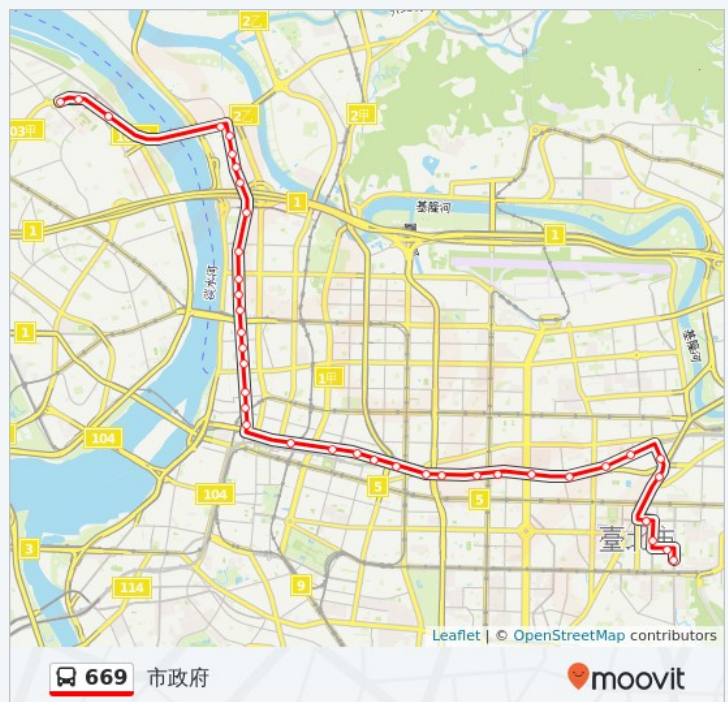

巴士669的服務時間表

往市政府方向的時間表

星期日	06:00 - 22:00
星期一	05:40 - 22:00
星期二	05:40 - 22:00
星期三	05:40 - 22:00
星期四	05:40 - 22:00
星期五	05:40 - 22:00
星期六	06:00 - 22:00

巴士669的資訊

方向: 市政府

站點數量: 38

行車時間: 44 分

途經車站: 自然公園, 吉祥街口, 五華國小, 重陽橋, 葫蘆寺, 葫蘆堵市場, 海光新村, 社子消防分隊, 污水處理廠, 鄰江里, 天師宮, 延平國小, 延三觀光夜市, 臺北橋, 保安街口, 民生西路口(大稻埕碼頭), 南京西路口(鈕釦街), 延平長安路口, 延平鄭州路口, 臺北車站(鄭州), 市民林森路口, 華山公園(市民), 華山公園(市民大道一), 光華商場, 懷生國宅, 八德市場, 懷生國小, 微風廣場, 市民敦化路口, 市民延吉街口, 市民光復路口, 京華城, 東興路, 松山高中(基隆路), 市政府(松高), 市政府(松智), 松壽路口, 信義行政中心(松仁)