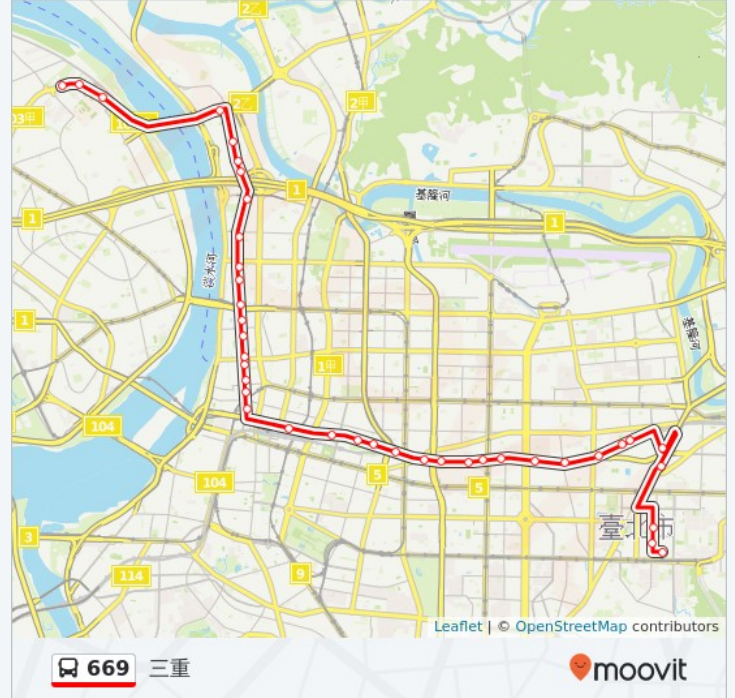

懷生國宅

6 5 號 市民大道三段, Taipei

光華商場

Section 3, Civic Boulevard

華山公園(市民大道一)

4 7 號 市民大道二段, Taipei

華山公園(市民)

迴轉道, Taipei

市民林森路口

停車場入口, Taipei

臺北車站(鄭州)

台北轉運站空橋, Taipei

延平鄭州路口

5 1 號 延平北路一段, Taipei

延平長安路口

1 3 7 號 延平北路一段, Taipei

南京西路口(鈕釦街)

1 5 號 延平北路二段, Taipei

民生西路口(大稻埕碼頭)

9 3 號 延平北路二段, Taipei

民生西路口(大稻埕碼頭)

1 2 3 號 延平北路二段, Taipei

保安街口

2 1 5 號 延平北路二段, Taipei

台北橋

2 6 6 號 延平北路二段, Taipei

延三觀光夜市

5 號 延平北路三段, Taipei

延平國小

7 1 號 延平北路三段, Taipei

天師宮

1 0 3 號 延平北路三段, Taipei

鄰江里

1 2 1 號 延平北路四段, Taipei

污水處理廠

2 3 7 號 延平北路四段, Taipei

社子消防分隊

1 2 號 延平北路五段, Sanchong

海光新村

7 2 號 延平北路五段, Sanchong

葫蘆堵市場

1 7 8 號 延平北路五段, Sanchong