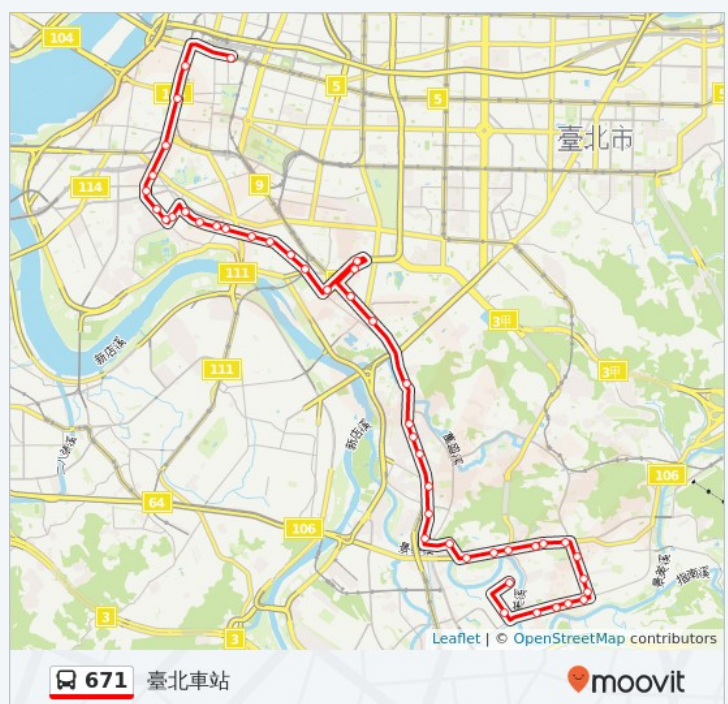

## 巴士671的資訊

方向: 臺北車站

站點數量: 45

行車時間: 46 分

**途經車站:** 遠東世紀, 全球工業總部, 景美女中, 木新市場, 力行國小, 國泰新村(木新), 國泰新村(興隆), 忠順街口, 木柵公園, 再興中學, 中興公寓, 光輝路口, 溝子口, 考試院, 復興派出所, 世新大學, 景美國小(景文), 文山二分局, 三福街口, 萬隆, 捷運萬隆站, 武功國小(羅斯福), 師大分部, 捷運公館站, 台電大樓, 溫州街口, 新民國小, 三軍總醫院(辛亥), 水源路口, 河堤國小, 強恕中學, 廈門街口, 瑩橋國小, 泉州街口, 汀州路, 龍口市場, 國盛國宅, 中華南海路口, 南機場公寓, 廈安里, 大埔街, 聯合醫院和平院區, 捷運西門站, 中華路北站, 臺北車站(忠孝)