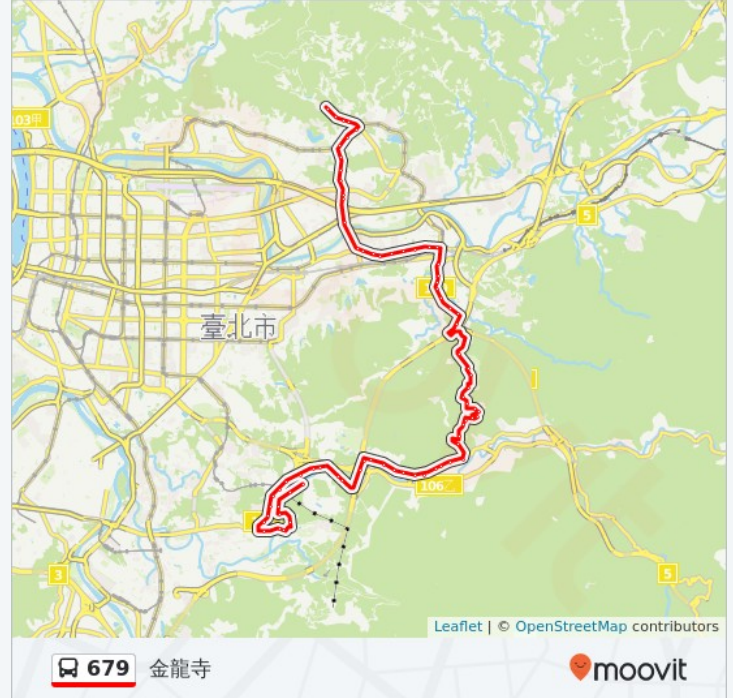

富德里

3 6 1 號 北深路三段, Taipei

草地尾

3 0 1 號 北深路三段, Taipei

萬順寮

1 8 5 號 北深路三段, Taipei

東南科技大學

1 2 7 號 北深路三段, Taipei

台新工廠

8 3 號 北深路三段, Taipei

深坑郵局

2 2 號 北深路三段, Taipei

深坑

1 9 3 號 北深路二段, Taipei

深坑區公所

1 3 3 號 北深路二段, Taipei

深坑國小

2 號 深坑街, Taipei

變電所

5 1 號 北深路二段, Taiwan

草地頭

3 6 1 號 北深路一段, Taiwan

民華影城

3 0 號 深南路, Taiwan

深坑區清潔隊

1 號 深南路 8 8 巷, Taiwan

王厝

Shennan Road, Taiwan

崩山

1 4 0 號 深南路, Taiwan

崩山頂厝

青山雄觀南區

1 6 2 號 深南路, Taiwan

青山雄觀北區

2 1 0 號 深南路, Taiwan

風格街

1 號 風格街, Taiwan

護國九天宮

Nanshen Road, Taiwan

南深路80號

7 6 號 南深路, Taiwan