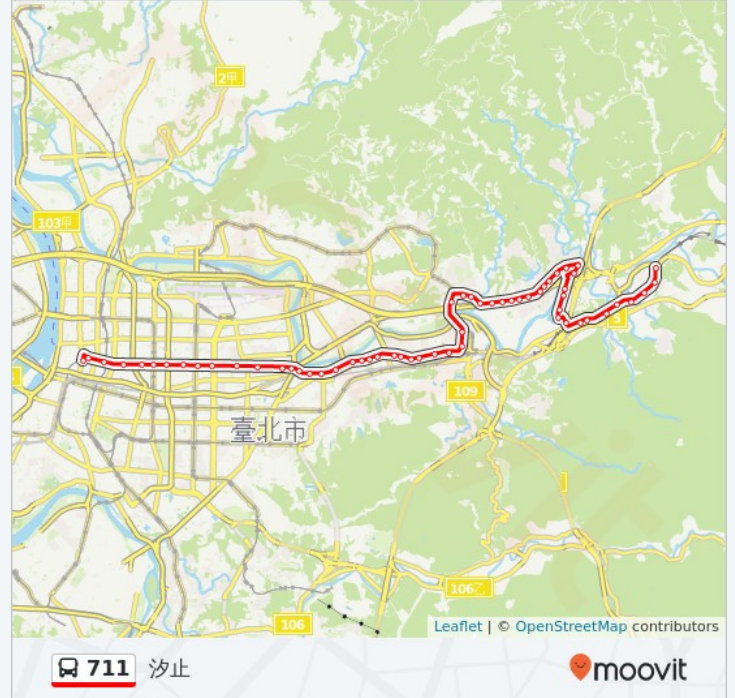

松山磚廠

1 3 7 號 南港路三段, Taipei

南港路三段

9 7 號 南港路三段, Taipei

中華賓士

1 0 6 號 南港路三段, Taipei

玉成國小

7 號 南港路三段, Taipei

土地公廟

1 3 9 號 南港路二段, Taipei

東明里

6 1 號 南港路二段, Taipei

南港輪胎

4 9 號 南港路二段, Taipei

台肥新村

3 1 號 南港路二段, Taipei

南港行政中心

356 南港路一段, Taipei

南港高工

2 3 5 號 南港路一段, Taipei

南港軟體園區南站

Sanchong Road, Taipei

南港軟體園區北站

3 9 號 三重路, Taipei

捷運東湖站(南湖高中)

251 康寧路三段, Taipei

五分社區

7 8 號 東湖路, Taipei

東湖國小

1 3 2 號 東湖路, Taipei

北山里

6 3 號 康寧街, Taipei

西陵經貿廣場/經貿園區

KangNing Street, Taipei

木南煤礦

2 4 9 號 康寧街, Taipei

金龍國小

3 2 8 號 康寧街, Taipei

北峰里

3 8 0 號 康寧街, Taipei

湖前街口

4 5 6 號 康寧街, Taipei