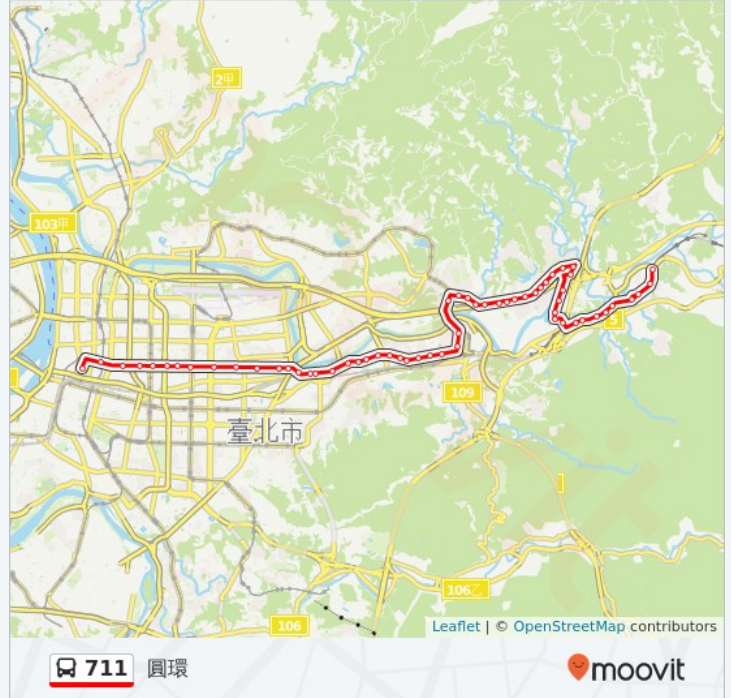

樟江大橋二

3 5 2 號 樟樹二路, Taipei

樟江大橋 (伯爵一代)

2 0 號 翠峰街 2 1 巷 3 弄, Taipei

伯爵山莊

2 號 伯爵街 1 巷, Taipei

伯爵山莊一

1 號 康寧街 7 5 3 巷, Taipei

濱湖大第

6 4 9 號 康寧街, Taipei

明湖新村

Ming Feng Street, Taipei

湖濱別墅

5 7 1 號 康寧街, Taipei

湖前街口

4 6 5 號 康寧街, Taipei

北峰里

3 8 1 號 康寧街, Taipei

金龍國小

3 0 1 號 康寧街, Taipei

木桶煤礦

2 5 1 號 康寧街, Taipei

經貿園區

1 3 7 號 康寧街, Taipei

北山里

4 8 號 康寧街, Taipei

東湖國小

1 2 9 號 東湖路, Taipei

五分社區

51 東湖路, Taipei

捷運東湖站(南湖高中)

235 康寧路三段, Taipei

南港軟體園區北站

3 9 號 三重路, Taipei

南港軟體園區南站

Sanchong Road, Taipei

南港高工

2 6 3 號 南港路一段, Taipei

南港行政中心

360 南港路一段, Taipei

台肥新村

7 8 號 南港路二段, Taipei